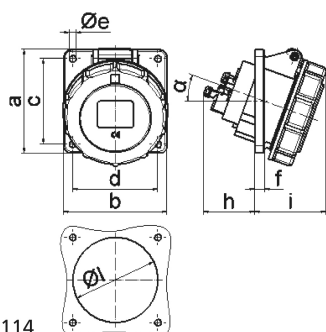

Панельная розетка с наклоном - Фланец 85x85, крепление 70x70

Описание изделия	
№ арт. BALS	12824
Код EAN	4024941128247
Группа продукции	Панельная розетка Quick-Connect с наклоном
Сила тока	32 А
Кол-во полюсов	5-пол.
Расположение фаз	3 фазы+N+PE
Положение заземляющего контакта	6 ч
	от 200/346 до 240/415 В
Частота	50 и 60 Гц
Степень защиты	IP67

Описание изделия	
Маркировочный цвет	красный
Цвет прибора	Откид. крышка красная RAL 3000, Байон. кольцо серый RAL 7035, Корпус серый RAL 7035
Соединение	безвинтовые туннельные пружинные клеммы с контактом Kontex
Макс. поперечное сечение кабеля	10,0 мм ²
Кабельный ввод	null
Высота прибора, мм	111mm
Ширина прибора, мм	102mm
Глубина прибора, мм	123mm
Вертик. размер фланца, мм	85mm
Гориз. размер фланца, мм	85mm
Вертик. расстояние между отверстиями, мм	70mm
Гориз. расстояние между отверстиями, мм	70mm
Материал корпуса	Полиамид
Контакты	Контактная подложка из полиамида, Контакты из необработанной латуни

прочие технические характеристики	
	Наклон составляет 20°

Логистика	
Масса одного изделия	0.289 кг / null
Тип упаковки	null

Логистика	
Кол-во в упаковке	1 ST
Код EAN	4024941128247
Длина	123 mm
Ширина	102 mm
Высота	111 mm
Масса	0,29 kg
Объем	1 392,606 ccm
Тип упаковки	null
Кол-во в упаковке	10 ST
Код EAN	4024941967808
Длина	122 mm
Ширина	222 mm
Высота	538 mm
Масса	3,228 kg
Объем	14 332,32 ccm

4 MB 114

Ampere Polzahl	16 3	16 4	16 5	32 3	32 4	32 5
a	85,0	85,0	85,0	85,0	85,0	85,0
b	85,0	85,0	85,0	85,0	85,0	85,0
c	70,0	70,0	70,0	70,0	70,0	70,0
d	70,0	70,0	70,0	70,0	70,0	70,0
e ø	5,5	5,5	5,5	5,5	5,5	5,5
f	8,0	8,0	8,0	8,0	8,0	8,0
h	46,0	46,0	46,0	55,0	55,0	55,0
i	57,0	57,0	60,0	65,0	65,0	69,0
l ø	57,0	65,0	70,0	78,0	78,0	78,0
α	20°	20°	20°	20°	20°	20°
Leiter mm ² min	1,5	1,5	1,5	2,5	2,5	2,5
Leiter mm ² max	4	4	4	10	10	10