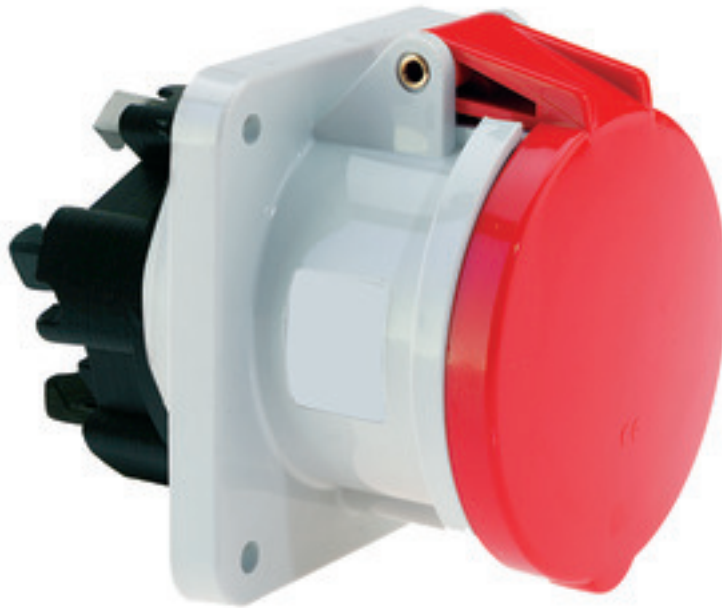

Панельная розетка прямая - Фланец 107x100, крепление 85x77

Описание изделия	
№ арт. BALS	130114
Код EAN	4024941146838
Группа продукции	Панельная розетка Quick-Connect TE прямая
Сила тока	63 А
Кол-во полюсов	5-пол.
Расположение фаз	3 фазы+N+PE
Положение заземляющего контакта	6 ч
	от 200/346 до 240/415 В
Частота	50 и 60 Гц
Степень защиты	IP44

Описание изделия	
Маркировочный цвет	красный
Цвет прибора	Откид. крышка красная RAL 3000, Корпус серый RAL 7035
Соединение	безвинтовые пружинные столбчатые клеммы с контактом Kontex
Макс. поперечное сечение кабеля	25,0 мм ²
Кабельный ввод	null
Высота прибора, мм	114mm
Ширина прибора, мм	110mm
Глубина прибора, мм	154mm
Вертик. размер фланца, мм	107mm
Гориз. размер фланца, мм	100mm
Вертик. расстояние между отверстиями, мм	85mm
Гориз. расстояние между отверстиями, мм	77mm
Материал корпуса	Полиамид
Контакты	Контактная подложка из термостойкого материала, Контакты из никелированной латуни

Логистика	
Масса одного изделия	0.6 кг / null
Тип упаковки	null
Кол-во в упаковке	1 ST
Код EAN	4024941146838

Логистика	
Длина	154 mm
Ширина	110 mm
Высота	114 mm
Масса	0,601 kg
Объем	1 931,16 ccm
Тип упаковки	null
Кол-во в упаковке	5 ST
Код EAN	4024941950015
Длина	295 mm
Ширина	185 mm
Высота	215 mm
Масса	3,164 kg
Объем	9 975 ccm