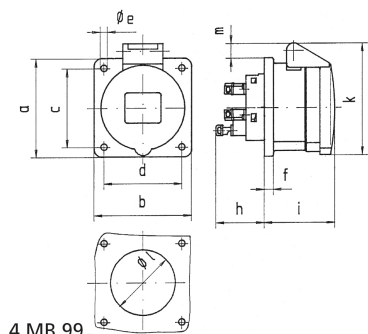

Панельная розетка прямая - Фланец 75x75, крепление 60x60

Описание изделия	
№ арт. BALS	132002
Код EAN	4024941019248
Группа продукции	Панельная розетка Quick-Connect прямая
Сила тока	32 А
Кол-во полюсов	5-пол.
Расположение фаз	3 фазы+N+PE
Положение заземляющего контакта	6 ч
	от 200/346 до 240/415 В
Частота	50 и 60 Гц
Степень защиты	IP44

Описание изделия	
Маркировочный цвет	красный
Цвет прибора	Откид. крышка красная RAL 3000, Корпус серый RAL 7035
Соединение	безвинтовые туннельные пружинные клеммы с контактом Kontex
Макс. поперечное сечение кабеля	10,0 мм ²
Кабельный ввод	null
Высота прибора, мм	98mm
Ширина прибора, мм	75mm
Глубина прибора, мм	109mm
Вертик. размер фланца, мм	75mm
Гориз. размер фланца, мм	75mm
Вертик. расстояние между отверстиями, мм	60mm
Гориз. расстояние между отверстиями, мм	60mm
Материал корпуса	Полиамид
Контакты	Контактная подложка из полиамида, Контакты из необработанной латуни

Логистика	
Масса одного изделия	0.2 кг / null
Тип упаковки	null
Кол-во в упаковке	1 ST
Код EAN	4024941019248

Логистика	
Длина	109 mm
Ширина	75 mm
Высота	98 mm
Масса	0,201 kg
Объем	801,15 ccm
Тип упаковки	null
Кол-во в упаковке	10 ST
Код EAN	4024941970501
Длина	258 mm
Ширина	183 mm
Высота	212 mm
Масса	2,152 kg
Объем	8 750 ccm

Ampere Polzahl	16 3	16 4	16 5	32 3	32 4	32 5
a	75,0	75,0	75,0	75,0	75,0	75,0
b	75,0	75,0	75,0	75,0	75,0	75,0
c	60,0	60,0	60,0	60,0	60,0	60,0
d	60,0	60,0	60,0	60,0	60,0	60,0
e ø	5,5	5,5	5,5	5,5	5,5	5,5
f	7,0	7,0	7,0	8,0	8,0	8,0
h	35,5	35,5	35,5	50,0	50,0	50,0
i	50,0	50,0	51,0	60,0	60,0	60,0
k	74,0	84,0	91,0	94,0	94,0	102,0
l ø	45,0	45,0	55,0	60,0	60,0	60,0
m	3,5	7,0	11,5	12,0	12,0	17,0
Leiter mm ² min	1,5	1,5	1,5	2,5	2,5	2,5
Leiter mm ² max	4	4	4	10	10	10