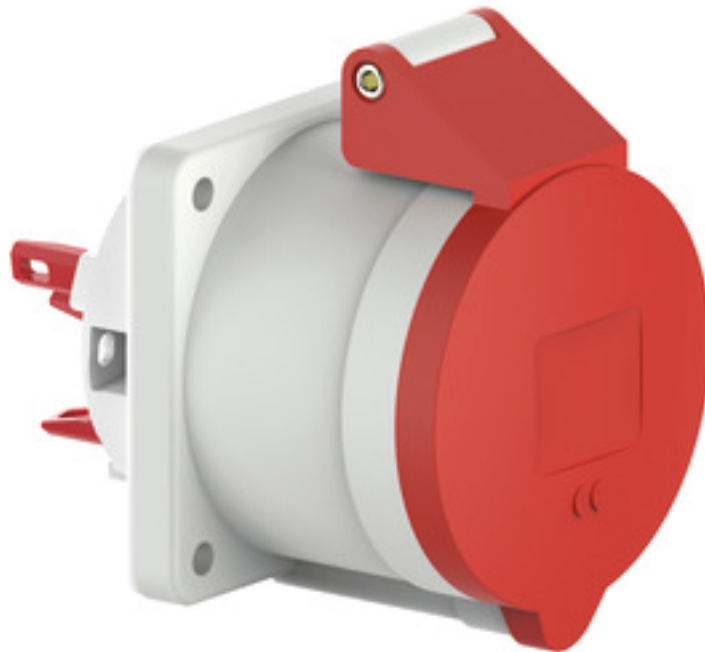

Панельная розетка прямая - Фланец 75x75, крепление 60x60

Описание изделия	
№ арт. BALS	132002
Код EAN	4024941019248
Группа продукции	Панельная розетка Quick-Connect прямая
Сила тока	32 А
Кол-во полюсов	5-пол.
Расположение фаз	3 фазы+N+PE
Положение заземляющего контакта	6 ч
	от 200/346 до 240/415 В
Частота	50 и 60 Гц
Степень защиты	IP44

Описание изделия	
Маркировочный цвет	красный
Цвет прибора	Откид. крышка красная RAL 3000, Корпус серый RAL 7035
Соединение	безвинтовые туннельные пружинные клеммы с контактом Kontex
Макс. поперечное сечение кабеля	10,0 мм ²
Кабельный ввод	null
Высота прибора, мм	98mm
Ширина прибора, мм	75mm
Глубина прибора, мм	109mm
Вертик. размер фланца, мм	75mm
Гориз. размер фланца, мм	75mm
Вертик. расстояние между отверстиями, мм	60mm
Гориз. расстояние между отверстиями, мм	60mm
Материал корпуса	Полиамид
Контакты	Контактная подложка из полиамида, Контакты из необработанной латуни