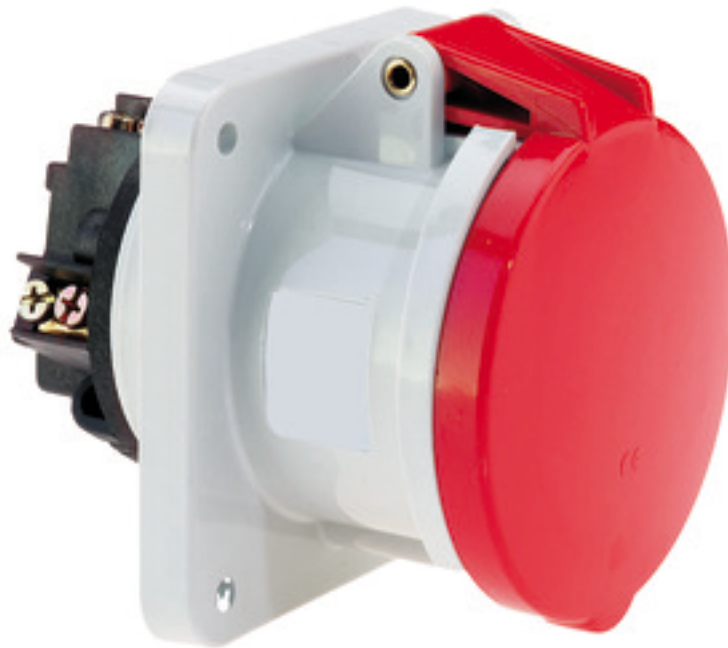

Панельная розетка прямая - Фланец 107x100, крепление 85x77

Описание изделия	
№ арт. BALS	136
Код EAN	4024941001366
Группа продукции	Панельная розетка прямая
Сила тока	63 А
Кол-во полюсов	5-пол.
Расположение фаз	3 фазы+N+PE
Положение заземляющего контакта	6 ч
	от 200/346 до 240/415 В
Частота	50 и 60 Гц
Степень защиты	IP44

Описание изделия	
Маркировочный цвет	красный
Цвет прибора	Откид. крышка красная RAL 3000, Корпус серый RAL 7035
Соединение	Винтовые столбчатые клеммы с контактом Kontex
Макс. поперечное сечение кабеля	25,0 мм ²
Кабельный ввод	null
Высота прибора, мм	114mm
Ширина прибора, мм	100mm
Глубина прибора, мм	134mm
Вертик. размер фланца, мм	107mm
Гориз. размер фланца, мм	100mm
Вертик. расстояние между отверстиями, мм	85mm
Гориз. расстояние между отверстиями, мм	77mm
Материал корпуса	Полиамид
Контакты	Контактная подложка из термостойкого материала, Контакты из никелированной латуни