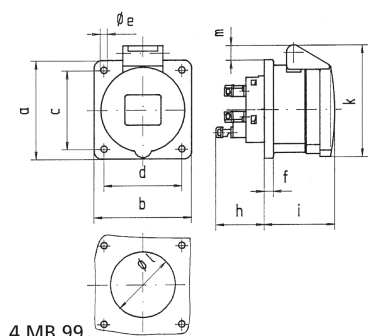

Панельная розетка прямая - Фланец 75x75, крепление 60x60

Описание изделия	
№ арт. BALS	13693
Код EAN	4024941136938
Группа продукции	Панельная розетка Quick-Connect прямая
Сила тока	16 A
Кол-во полюсов	4-пол.
Расположение фаз	3 фазы+PE
Положение заземляющего контакта	6 ч
	от 380 до 415 В
Частота	50 и 60 Гц
Степень защиты	IP44

Описание изделия	
Маркировочный цвет	красный
Цвет прибора	Откид. крышка красная RAL 3000, Корпус серый RAL 7035
Соединение	безвинтовые туннельные пружинные клеммы с контактом Kontex
Макс. поперечное сечение кабеля	4,0 мм ²
Кабельный ввод	null
Высота прибора, мм	82mm
Ширина прибора, мм	75mm
Глубина прибора, мм	88mm
Вертик. размер фланца, мм	75mm
Гориз. размер фланца, мм	75mm
Вертик. расстояние между отверстиями, мм	60mm
Гориз. расстояние между отверстиями, мм	60mm
Материал корпуса	Полиамид
Контакты	Контактная подложка из полиамида, Контакты из необработанной латуни

Логистика	
Масса одного изделия	0.118 кг / null
Тип упаковки	null
Кол-во в упаковке	1 ST
Код EAN	4024941136938

Логистика	
Длина	88 mm
Ширина	75 mm
Высота	82 mm
Масса	0,119 kg
Объем	541,2 ccm
Тип упаковки	null
Кол-во в упаковке	10 ST
Код EAN	4024941957694
Длина	245 mm
Ширина	177 mm
Высота	185 mm
Масса	1,313 kg
Объем	7 140 ccm

Ampere Polzahl	16 3	16 4	16 5	32 3	32 4	32 5
a	75,0	75,0	75,0	75,0	75,0	75,0
b	75,0	75,0	75,0	75,0	75,0	75,0
c	60,0	60,0	60,0	60,0	60,0	60,0
d	60,0	60,0	60,0	60,0	60,0	60,0
e ø	5,5	5,5	5,5	5,5	5,5	5,5
f	7,0	7,0	7,0	8,0	8,0	8,0
h	35,5	35,5	35,5	50,0	50,0	50,0
i	50,0	50,0	51,0	60,0	60,0	60,0
k	74,0	84,0	91,0	94,0	94,0	102,0
l ø	45,0	45,0	55,0	60,0	60,0	60,0
m	3,5	7,0	11,5	12,0	12,0	17,0
Leiter mm ² min	1,5	1,5	1,5	2,5	2,5	2,5
Leiter mm ² max	4	4	4	10	10	10