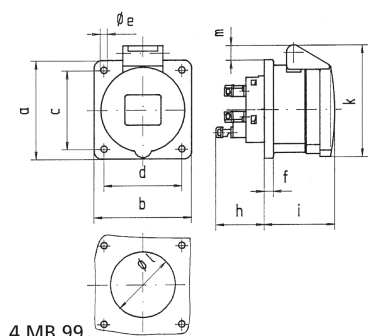

Панельная розетка прямая - Фланец 75x75, крепление 60x60

Описание изделия	
№ арт. BALS	13703
Код EAN	4024941137034
Группа продукции	Панельная розетка Quick-Connect прямая
Сила тока	32 A
Кол-во полюсов	3-пол.
Расположение фаз	2 фазы+PE
Положение заземляющего контакта	6 ч
	от 200 до 250 В
Частота	50 и 60 Гц
Степень защиты	IP44

Описание изделия	
Маркировочный цвет	синий
Цвет прибора	Откидная крышка синяя RAL 5015, Корпус серый RAL 7035
Соединение	безвинтовые туннельные пружинные клеммы с контактом Kontex
Макс. поперечное сечение кабеля	10,0 мм ²
Кабельный ввод	null
Высота прибора, мм	90mm
Ширина прибора, мм	75mm
Глубина прибора, мм	89mm
Вертик. размер фланца, мм	75mm
Гориз. размер фланца, мм	75mm
Вертик. расстояние между отверстиями, мм	60mm
Гориз. расстояние между отверстиями, мм	60mm
Материал корпуса	Полиамид
Контакты	Контактная подложка из полиамида, Контакты из необработанной латуни

Логистика	
Масса одного изделия	0.165 кг / null
Тип упаковки	null
Кол-во в упаковке	1 ST
Код EAN	4024941137034

Логистика	
Длина	89 mm
Ширина	75 mm
Высота	90 mm
Масса	0,166 kg
Объем	600,75 ccm
Тип упаковки	null
Кол-во в упаковке	10 ST
Код EAN	4024941957687
Длина	128 mm
Ширина	225 mm
Высота	399 mm
Масса	1,909 kg
Объем	11 491,2 ccm

Ampere Polzahl	16 3	16 4	16 5	32 3	32 4	32 5
a	75,0	75,0	75,0	75,0	75,0	75,0
b	75,0	75,0	75,0	75,0	75,0	75,0
c	60,0	60,0	60,0	60,0	60,0	60,0
d	60,0	60,0	60,0	60,0	60,0	60,0
e ø	5,5	5,5	5,5	5,5	5,5	5,5
f	7,0	7,0	7,0	8,0	8,0	8,0
h	35,5	35,5	35,5	50,0	50,0	50,0
i	50,0	50,0	51,0	60,0	60,0	60,0
k	74,0	84,0	91,0	94,0	94,0	102,0
l ø	45,0	45,0	55,0	60,0	60,0	60,0
m	3,5	7,0	11,5	12,0	12,0	17,0
Leiter mm ² min	1,5	1,5	1,5	2,5	2,5	2,5
Leiter mm ² max	4	4	4	10	10	10