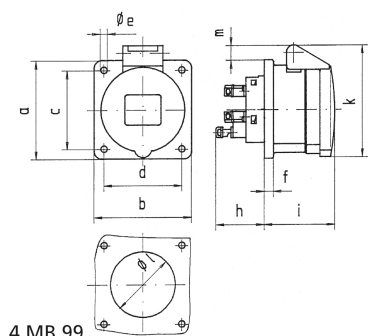

Панельная розетка прямая - Фланец 75x75, крепление 60x60

Описание изделия	
№ арт. BALS	13710
Код EAN	4024941137102
Группа продукции	Панельная розетка Quick-Connect прямая
Сила тока	32 А
Кол-во полюсов	4-пол.
Расположение фаз	3 фазы+PE
Положение заземляющего контакта	6 ч
	от 380 до 415 В
Частота	50 и 60 Гц
Степень защиты	IP44

Описание изделия	
Маркировочный цвет	красный
Цвет прибора	Откид. крышка красная RAL 3000, Корпус серый RAL 7035
Соединение	безвинтовые туннельные пружинные клеммы с контактом Kontex
Макс. поперечное сечение кабеля	10,0 мм ²
Кабельный ввод	null
Высота прибора, мм	90mm
Ширина прибора, мм	75mm
Глубина прибора, мм	109mm
Вертик. размер фланца, мм	75mm
Гориз. размер фланца, мм	75mm
Вертик. расстояние между отверстиями, мм	60mm
Гориз. расстояние между отверстиями, мм	60mm
Материал корпуса	Полиамид
Контакты	Контактная подложка из полиамида, Контакты из необработанной латуни

Логистика	
Масса одного изделия	0.175 кг / null
Тип упаковки	null
Кол-во в упаковке	1 ST
Код EAN	4024941137102

Логистика	
Длина	109 mm
Ширина	75 mm
Высота	90 mm
Масса	0,176 kg
Объем	735,75 ccm
Тип упаковки	null
Кол-во в упаковке	10 ST
Код EAN	4024941957700
Длина	128 mm
Ширина	225 mm
Высота	399 mm
Масса	2,009 kg
Объем	11 491,2 ccm

Ampere Polzahl	16 3	16 4	16 5	32 3	32 4	32 5
a	75,0	75,0	75,0	75,0	75,0	75,0
b	75,0	75,0	75,0	75,0	75,0	75,0
c	60,0	60,0	60,0	60,0	60,0	60,0
d	60,0	60,0	60,0	60,0	60,0	60,0
e ø	5,5	5,5	5,5	5,5	5,5	5,5
f	7,0	7,0	7,0	8,0	8,0	8,0
h	35,5	35,5	35,5	50,0	50,0	50,0
i	50,0	50,0	51,0	60,0	60,0	60,0
k	74,0	84,0	91,0	94,0	94,0	102,0
l ø	45,0	45,0	55,0	60,0	60,0	60,0
m	3,5	7,0	11,5	12,0	12,0	17,0
Leiter mm ² min	1,5	1,5	1,5	2,5	2,5	2,5
Leiter mm ² max	4	4	4	10	10	10