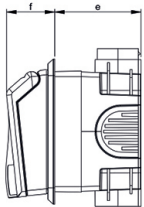

Розетка для скрытого монтажа - Размер корпуса 90x90

Описание изделия	
№ арт. BALS	1412
Код EAN	4024941222334
Группа продукции	Розетка для скрытого монтажа
Сила тока	32 А
Кол-во полюсов	5-пол.
Расположение фаз	3 фазы+N+PE
Положение заземляющего контакта	6 ч
	от 200/346 до 240/415 В
Частота	50 и 60 Гц
Степень защиты	IP44

Описание изделия	
Маркировочный цвет	красный
Цвет прибора	null
Соединение	с винт. клеммой
Макс. поперечное сечение кабеля	10,0 мм ²
Кабельный ввод	null
Высота прибора, мм	115mm
Ширина прибора, мм	105mm
Глубина прибора, мм	99mm
Размер корпуса	90x90 мм
Материал корпуса	АБС + поликарбонат
Контакты	Контакты из никелированной латуни

прочие технические характеристики	
	null, null, null

Логистика	
Масса одного изделия	0.373 кг / null
Тип упаковки	null
Кол-во в упаковке	1 ST
Код EAN	4024941222334
Длина	99 mm
Ширина	105 mm

Логистика	
Высота	115 mm
Масса	0,374 kg
Тип упаковки	null
Кол-во в упаковке	6 ST
Код EAN	4024941222631
Длина	370 mm
Ширина	218 mm
Высота	125 mm
Масса	2,411 kg
Объем	9 329,4 ccm