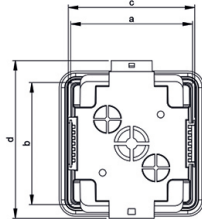

Розетка для скрытого монтажа - Размер корпуса 90x90

Описание изделия	
№ арт. BALS	1412
Код EAN	4024941222334
Группа продукции	Розетка для скрытого монтажа
Сила тока	32 А
Кол-во полюсов	5-пол.
Расположение фаз	3 фазы+N+PE
Положение заземляющего контакта	6 ч
	от 200/346 до 240/415 В
Частота	50 и 60 Гц
Степень защиты	IP44

Описание изделия	
Маркировочный цвет	красный
Цвет прибора	null
Соединение	с винт. клеммой
Макс. поперечное сечение кабеля	10,0 мм ²
Кабельный ввод	null
Высота прибора, мм	115mm
Ширина прибора, мм	105mm
Глубина прибора, мм	99mm
Размер корпуса	90x90 мм
Материал корпуса	АБС + поликарбонат
Контакты	Контакты из никелированной латуни

прочие технические характеристики	
	null, null, null

Логистика	
Масса одного изделия	0.373 кг / null
Тип упаковки	null
Кол-во в упаковке	1 ST
Код EAN	4024941222334
Длина	99 mm
Ширина	105 mm

Логистика	
Высота	115 mm
Масса	0,374 kg
Тип упаковки	null
Кол-во в упаковке	6 ST
Код EAN	4024941222631
Длина	370 mm
Ширина	218 mm
Высота	125 mm
Масса	2,411 kg
Объем	9 329,4 ccm