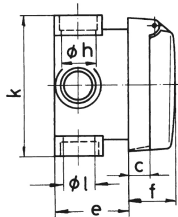

## Розетка для скрытого монтажа - Фланец 90x90

Описание изделия	
№ арт. BALS	142-BE
Код EAN	4024941945608
Группа продукции	Розетка для скрытого монтажа
Сила тока	32 А
Кол-во полюсов	5-пол.
Расположение фаз	3 фазы+N+PE
Положение заземляющего контакта	6 ч
	от 200/346 до 240/415 В
Частота	50 и 60 Гц
Степень защиты	IP44

Описание изделия	
Маркировочный цвет	красный
Цвет прибора	null, null
Соединение	с винт. клеммой
Макс. поперечное сечение кабеля	10,0 мм <sup>2</sup>
Кабельный ввод	null
Высота прибора, мм	90mm
Ширина прибора, мм	90mm
Глубина прибора, мм	110mm
Вертик. размер фланца, мм	90mm
Гориз. размер фланца, мм	90mm
Вертик. расстояние между отверстиями, мм	47mm
Гориз. расстояние между отверстиями, мм	47mm
Материал корпуса	Полиамид
Контакты	Контактная подложка из полиамида, Контакты из никелированной латуни

Логистика	
Масса одного изделия	0.4 кг / null
Тип упаковки	null
Кол-во в упаковке	1 ST
Код EAN	4024941945608
Длина	110 mm

Логистика	
Ширина	90 mm
Высота	90 mm
Масса	0,401 kg
Объем	891 ccm
Тип упаковки	null
Кол-во в упаковке	5 ST
Код EAN	4024941945615
Длина	295 mm
Ширина	185 mm
Высота	215 mm
Масса	2,164 kg
Объем	9 975 ccm

4 MB 15

Ampere Polzahl	16 3	16 5	32 5				
a □	91,0	91,0	91,0				
c	15,2	15,2	29,0				
e	50,0	50,0	63,0				
f	30,0	30,0	47,0				
h ø	18,5	18,5	22,5				
k	91,0	91,0	109,0				
l ø	18,5	18,5	18,5				
Leiter mm² min	1,5	1,5	2,5				
Leiter mm² max	4	4	10				