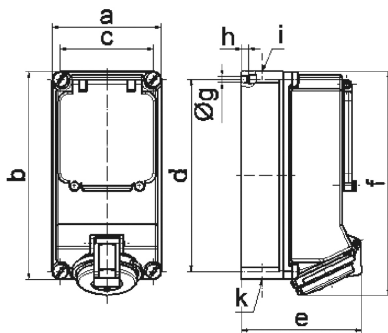

Настенная розетка с предохранителем - с УДТ, размер корпуса 225x118

Описание изделия	
№ арт. BALS	15126
Код EAN	4024941151269
Группа продукции	Настенная розетка Quick-Connect предохран.
Сила тока	32 A
Кол-во полюсов	4-пол.
Расположение фаз	3 фазы+PE
Положение заземляющего контакта	6 ч
	от 380 до 415 В
Частота	50 и 60 Гц
Степень защиты	IP44

Описание изделия	
Маркировочный цвет	красный
Цвет прибора	Окно управления дымчатый топаз, Откид. крышка красная RAL 3000, Винты корпуса серый RAL 7035, Низ корпуса серый RAL 7035, Верх корпуса серый RAL 7035
Соединение	безвинтовые туннельные пружинные клеммы с контактом Kontex
Макс. поперечное сечение кабеля	10,0 мм ²
Кабельный ввод	2xM25 сверху, 2xM25 снизу
Высота прибора, мм	251mm
Ширина прибора, мм	118mm
Глубина прибора, мм	135mm
Размер корпуса	225x118 мм (ВxШ)
Материал корпуса	Поликарбонат
Контакты	Контактная подложка из термостойкого материала, Контакты из никелированной латуни

прочие технические характеристики	
	1 открытый кабельный ввод сверху, 1 закрытый кабельный ввод сверху, 2 закрытых кабельных ввода снизу
	Со встроенным УДТ 40/0,03 А 4-пол.

Логистика	
Масса одного изделия	0.0 кг / null
Тип упаковки	null

Логистика	
Кол-во в упаковке	1 ST
Код EAN	4024941151269
Длина	275 mm
Ширина	175 mm
Высота	137 mm
Масса	0,125 kg
Объем	5 737,5 ccm

14 MB 13

Ampere Polzahl	16 4	16 5	32 3	32 4	32 5
a	118,0	118,0	118,0	118,0	118,0
b	225,0	225,0	225,0	225,0	225,0
c	101,0	101,0	101,0	101,0	101,0
d	208,0	208,0	208,0	208,0	208,0
e	123,0	130,0	134,0	134,0	141,0
f	242,0	242,0	250,0	250,0	250,0
g	6,5	6,5	6,5	6,5	6,5
h ø	8,0	8,0	8,0	8,0	8,0
i	2 x M25	2 x M25	2 x M25	2 x M25	2 x M25
k	2 x M25	2 x M25	2 x M25	2 x M25	2 x M25