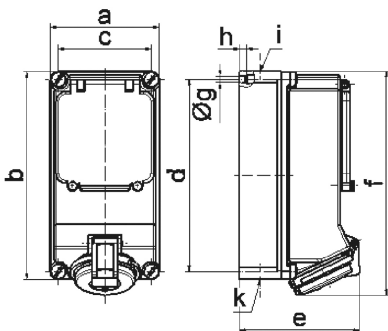

Настенная розетка с предохранителем - с С-автоматом, размер корпуса 225x118

Описание изделия	
№ арт. BALS	1596
Код EAN	4024941015967
Группа продукции	Настенная розетка Quick-Connect предохран.
Сила тока	32 A
Кол-во полюсов	4-пол.
Расположение фаз	3 фазы+PE
Положение заземляющего контакта	6 ч
	от 380 до 415 В
Частота	50 и 60 Гц
Степень защиты	IP44

Описание изделия	
Маркировочный цвет	красный
Цвет прибора	Окно управления дымчатый топаз, Откид. крышка красная RAL 3000, Винты корпуса серый RAL 7035, Низ корпуса серый RAL 7035, Верх корпуса серый RAL 7035
Соединение	безвинтовые туннельные пружинные клеммы с контактом Kontex
Макс. поперечное сечение кабеля	10,0 мм ²
Кабельный ввод	2xM25 сверху, 2xM25 снизу
Высота прибора, мм	251mm
Ширина прибора, мм	118mm
Глубина прибора, мм	135mm
Размер корпуса	225x118 мм (ВxШ)
Материал корпуса	Поликарбонат
Контакты	Контактная подложка из термостойкого материала, Контакты из никелированной латуни

прочие технические характеристики	
	1 открытый кабельный ввод сверху, 1 закрытый кабельный ввод сверху, 2 закрытых кабельных ввода снизу
	Со встроенным линейным защитным автоматом С, 3-пол.

Логистика	
Масса одного изделия	0.0 кг / null
Тип упаковки	null

Логистика	
Кол-во в упаковке	1 ST
Код EAN	4024941015967
Длина	275 mm
Ширина	175 mm
Высота	137 mm
Масса	0,125 kg
Объем	5 737,5 ccm

14 MB 13

Ampere Polzahl	16 4	16 5	32 3	32 4	32 5
a	118,0	118,0	118,0	118,0	118,0
b	225,0	225,0	225,0	225,0	225,0
c	101,0	101,0	101,0	101,0	101,0
d	208,0	208,0	208,0	208,0	208,0
e	123,0	130,0	134,0	134,0	141,0
f	242,0	242,0	250,0	250,0	250,0
g	6,5	6,5	6,5	6,5	6,5
h ø	8,0	8,0	8,0	8,0	8,0
i	2 x M25	2 x M25	2 x M25	2 x M25	2 x M25
k	2 x M25	2 x M25	2 x M25	2 x M25	2 x M25