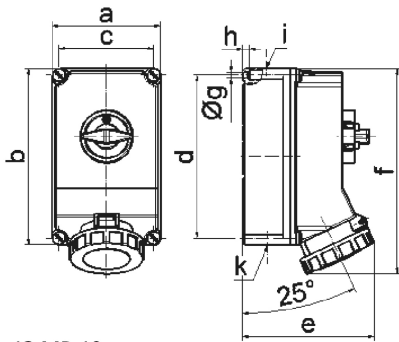

Настенная розетка с выключ. - Размер корпуса 260x160

Описание изделия	
№ арт. BALS	16037
Код EAN	4024941160377
Группа продукции	Настенная розетка TE выключ.
Сила тока	63 A
Кол-во полюсов	5-пол.
Расположение фаз	3 фазы+N+PE
Положение заземляющего контакта	6 ч
	от 200/346 до 240/415 В
Частота	50 и 60 Гц
Степень защиты	IP67

Описание изделия	
Маркировочный цвет	красный
Цвет прибора	Откид. крышка красная RAL 3000, Байон. кольцо серый RAL 7035, Винты корпуса серый RAL 7035, Низ корпуса серый RAL 7035, Верх корпуса серый RAL 7035, Перекл.рукоятка серый RAL 7035
Соединение	Винтовые столбчатые клеммы с контактом Kontex
Макс. поперечное сечение кабеля	25,0 мм ²
Кабельный ввод	1xM40 сверху, 1xM40/M32 снизу
Высота прибора, мм	304mm
Ширина прибора, мм	160mm
Глубина прибора, мм	195mm
Размер корпуса	260x160 мм (ВxШ)
Материал корпуса	Поликарбонат
Контакты	Контактная подложка из термостойкого материала, Контакты из никелированной латуни

прочие технические характеристики	
	1 открытый кабельный ввод сверху, 2 открытых кабельных ввода снизу
	В положении 0 запирается на макс. 4 навесных замка с диаметром дужки до 7 мм

Логистика	
Масса одного изделия	2.12 кг / null
Тип упаковки	null
Кол-во в упаковке	1 ST

Логистика	
Код EAN	4024941160377
Длина	325 mm
Ширина	217 mm
Высота	210 mm
Масса	2,336 kg
Объем	13 588,4 ccm

Ampere Polzahl	63 3	63 4	63 5			
a	160,0	160,0	160,0			
b	260,0	260,0	260,0			
c	140,0	140,0	140,0			
d	240,0	240,0	240,0			
e	195,0	195,0	195,0			
f	304,0	304,0	304,0			
g \varnothing	8,1	8,1	8,1			
h	10,0	10,0	10,0			
i	M40	M40	M40			
k	M32/40	M32/40	M32/40			