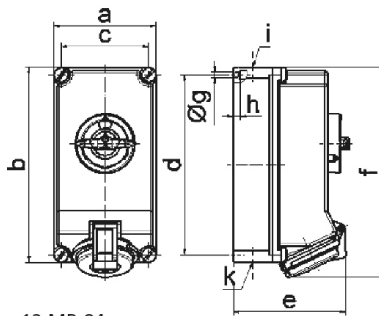

Настенная розетка с выключ. - 7-пол. размер корпуса 225x118

Описание изделия	
№ арт. BALS	16374
Код EAN	4024941163743
Группа продукции	Настенная розетка TE выключ.
Сила тока	16 A
Кол-во полюсов	7-пол.
Расположение фаз	6 фаз+PE
Положение заземляющего контакта	6 ч
	400 В
Частота	50 и 60 Гц
Степень защиты	IP44

Описание изделия	
Маркировочный цвет	красный
Цвет прибора	Откид. крышка красная RAL 3000, Винты корпуса серый RAL 7035, Низ корпуса серый RAL 7035, Верх корпуса серый RAL 7035, Перекл.рукоятка серый RAL 7035
Соединение	с винт. клеммой
Макс. поперечное сечение кабеля	4,0 мм ²
Кабельный ввод	2xM25 сверху, 2xM25 снизу
Высота прибора, мм	243mm
Ширина прибора, мм	118mm
Глубина прибора, мм	137mm
Размер корпуса	225x118 мм (ВxШ)
Материал корпуса	Поликарбонат
Контакты	Контактная подложка из термостойкого материала, Контакты из никелированной латуни

прочие технические характеристики	
	1 открытый кабельный ввод сверху, 1 закрытый кабельный ввод сверху, 2 закрытых кабельных ввода снизу
	В положении 0 запирается на макс. 3 навесных замка с диаметром дужки до 7 мм

Логистика	
Масса одного изделия	0.0 кг / null
Тип упаковки	null

Логистика	
Кол-во в упаковке	1 ST
Код EAN	4024941163743
Длина	275 mm
Ширина	175 mm
Высота	137 mm
Масса	0,125 kg
Объем	5 737,5 ccm

12 MB 84