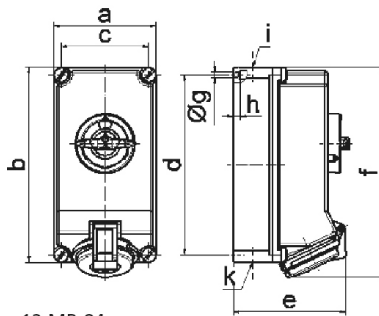

Настенная розетка с выключ. - 7-пол. размер корпуса 225x118

Описание изделия	
№ арт. BALS	16441
Код EAN	4024941164412
Группа продукции	Настенная розетка TE выключ.
Сила тока	16 A
Кол-во полюсов	7-пол.
Расположение фаз	6 фаз+PE
Положение заземляющего контакта	9 ч
	230 В
Частота	50 и 60 Гц
Степень защиты	IP44

Описание изделия	
Маркировочный цвет	синий
Цвет прибора	Откидная крышка синяя RAL 5015, Винты корпуса серый RAL 7035, Низ корпуса серый RAL 7035, Верх корпуса серый RAL 7035, Перекл.рукоятка серый RAL 7035
Соединение	с винт. клеммой
Макс. поперечное сечение кабеля	4,0 мм ²
Кабельный ввод	2xM25 сверху, 2xM25 снизу
Высота прибора, мм	243mm
Ширина прибора, мм	118mm
Глубина прибора, мм	137mm
Размер корпуса	225x118 мм (ВxШ)
Материал корпуса	Поликарбонат
Контакты	Контактная подложка из термостойкого материала, Контакты из никелированной латуни

прочие технические характеристики	
	1 открытый кабельный ввод сверху, 1 закрытый кабельный ввод сверху, 2 закрытых кабельных ввода снизу
	В положении 0 запирается на макс. 3 навесных замка с диаметром дужки до 7 мм

Логистика	
Масса одного изделия	0.0 кг / null
Тип упаковки	null

Логистика	
Кол-во в упаковке	1 ST
Код EAN	4024941164412
Длина	275 mm
Ширина	175 mm
Высота	137 mm
Масса	0,125 kg
Объем	5 737,5 ccm

12 MB 84