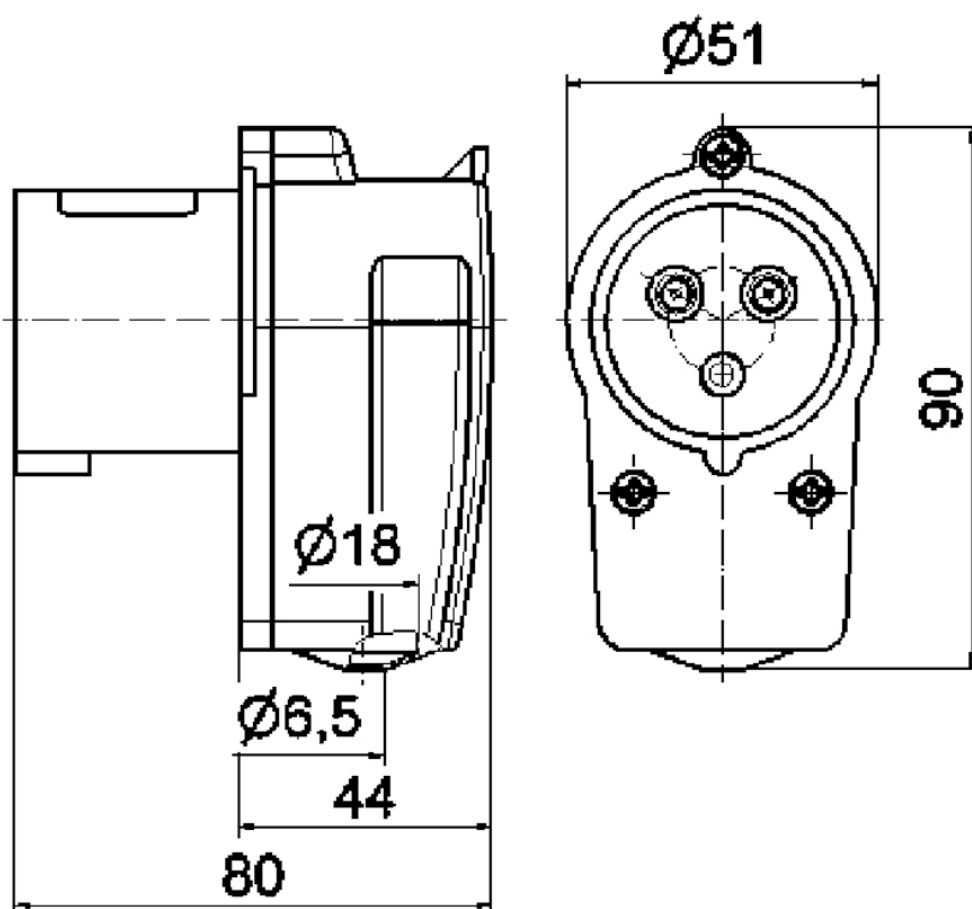

Угловая вилка - с вогнутой вводной втулкой

Описание изделия	
№ арт. BALS	231
Код EAN	4024941002318
Группа продукции	Угловая вилка
Сила тока	16 A
Кол-во полюсов	3-пол.
Расположение фаз	2 фазы+PE
Положение заземляющего контакта	6 ч
	от 200 до 250 В
Частота	50 и 60 Гц
Степень защиты	IP44

Описание изделия	
Маркировочный цвет	синий
Цвет прибора	Буртик синий RAL 5015, null, Корпус серый RAL 7035
Соединение	с винт. клеммой
Макс. поперечное сечение кабеля	2,5 мм ²
Кабельный ввод	null
Высота прибора, мм	89mm
Ширина прибора, мм	51mm
Глубина прибора, мм	78mm
Материал корпуса	Полиамид
Контакты	Контактная подложка из полиамида, Контакты из необработанной латуни

прочие технические характеристики	
	Кабельный ввод через вогнутую вводную втулку

Логистика	
Масса одного изделия	0.125 кг / null
Тип упаковки	null
Кол-во в упаковке	1 ST
Код EAN	4024941002318
Длина	51 mm
Ширина	78 mm

Логистика	
Высота	89 mm
Масса	0,126 kg
Объем	354,042 ccm
Тип упаковки	null
Кол-во в упаковке	10 ST
Код EAN	4024941968201
Длина	275 mm
Ширина	175 mm
Высота	137 mm
Масса	1,375 kg
Объем	5 737,5 ccm

2 MB 156