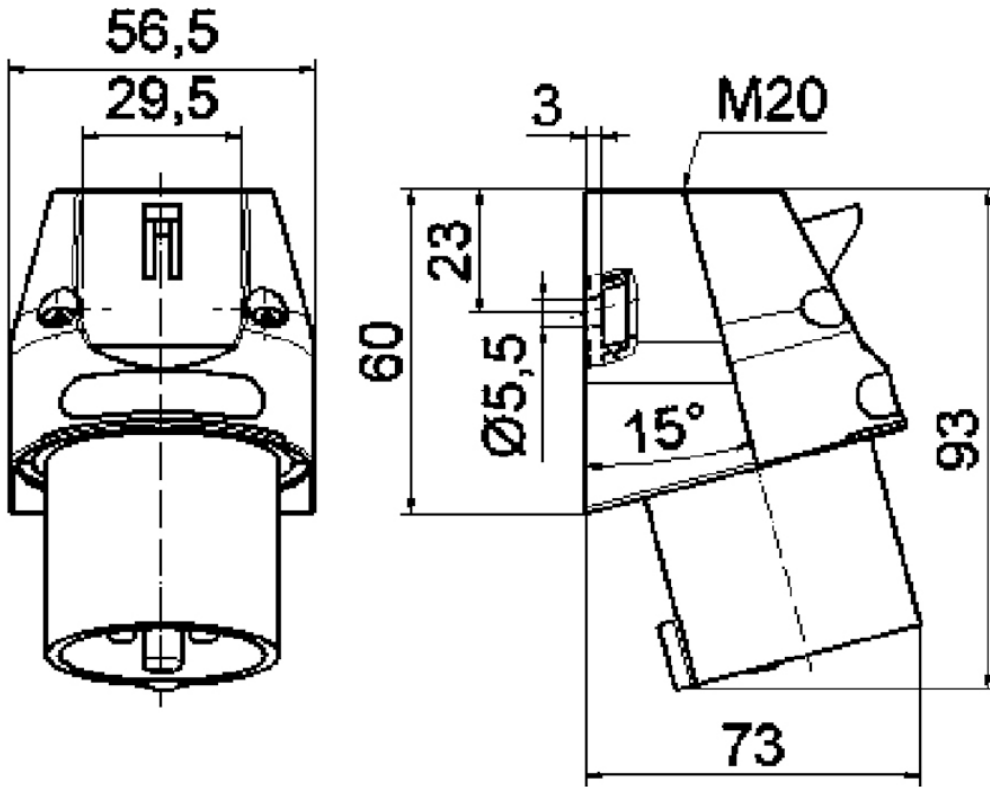

Настенная вилка - Размер корпуса 60x56,5

Описание изделия	
№ арт. BALS	240
Код EAN	4024941002400
Группа продукции	Настенная вилка GT
Сила тока	16 A
Кол-во полюсов	3-пол.
Расположение фаз	2 фазы+PE
Положение заземляющего контакта	6 ч
	от 200 до 250 В
Частота	50 и 60 Гц
Степень защиты	IP44

Описание изделия	
Маркировочный цвет	синий
Цвет прибора	Низ корпуса синий RAL 5015, Верх корпуса синий RAL 5015, Буртик синий RAL 5015
Соединение	с винт. клеммой
Макс. поперечное сечение кабеля	2,5 мм ²
Кабельный ввод	1xM20 сверху
Высота прибора, мм	93mm
Ширина прибора, мм	57mm
Глубина прибора, мм	63mm
Размер корпуса	60x56,5 мм (ВxШ)
Материал корпуса	Полиамид
Контакты	Контактная подложка из полиамида, Контакты из необработанной латуни

прочие технические характеристики	
	1 открытый кабельный ввод сверху, 1 закрытый кабельный ввод сзади

Логистика	
Масса одного изделия	0.111 кг / null
Тип упаковки	null
Кол-во в упаковке	1 ST
Код EAN	4024941002400
Длина	63 mm

Логистика	
Ширина	57 mm
Высота	93 mm
Масса	0,112 kg
Объем	333,963 ccm
Тип упаковки	null
Кол-во в упаковке	10 ST
Код EAN	4024941967983
Длина	248 mm
Ширина	158 mm
Высота	123 mm
Масса	1,207 kg
Объем	3 960 ccm