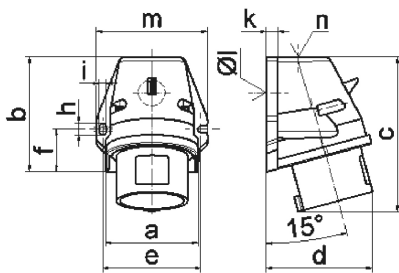

Настенная вилка - с наружным креплением

Описание изделия	
№ арт. BALS	242001
Код EAN	4024941014601
Группа продукции	Настенная вилка Quick-Connect
Сила тока	16 A
Кол-во полюсов	5-пол.
Расположение фаз	3 фазы+N+PE
Положение заземляющего контакта	6 ч
	от 200/346 до 240/415 В
Частота	50 и 60 Гц
Степень защиты	IP44

Описание изделия	
Маркировочный цвет	красный
Цвет прибора	Верх корпуса красный RAL 3000, Буртик красный RAL 3000, Низ корпуса серый RAL 7035
Соединение	безвинтовые туннельные пружинные клеммы
Макс. поперечное сечение кабеля	2,5 мм ²
Кабельный ввод	1xM25 сверху
Высота прибора, мм	122mm
Ширина прибора, мм	87mm
Глубина прибора, мм	84mm
Размер корпуса	90x87 мм (ВxШ)
Материал корпуса	Полиамид
Контакты	Контактная подложка из полиамида, Контакты из необработанной латуни

прочие технические характеристики	
	1 открытый кабельный ввод сверху, 1 закрытый кабельный ввод снизу

Логистика	
Масса одного изделия	0.197 кг / null
Тип упаковки	null
Кол-во в упаковке	1 ST
Код EAN	4024941014601
Длина	84 mm

Логистика	
Ширина	87 mm
Высота	122 mm
Масса	0,198 kg
Объем	891,576 ccm
Тип упаковки	null
Кол-во в упаковке	10 ST
Код EAN	4024941958189
Длина	387 mm
Ширина	222 mm
Высота	150 mm
Масса	2,163 kg
Объем	11 029,5 ccm