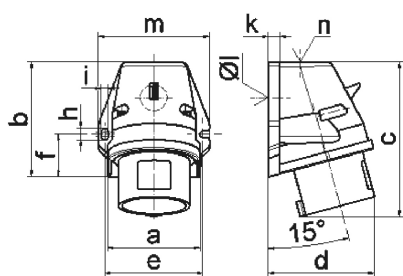

## Настенная вилка - с наружным креплением

Описание изделия	
№ арт. BALS	24392
Код EAN	4024941243926
Группа продукции	Настенная вилка Quick-Connect
Сила тока	16 A
Кол-во полюсов	4-пол.
Расположение фаз	3 фазы+PE
Положение заземляющего контакта	6 ч
	от 380 до 415 В
Частота	50 и 60 Гц
Степень защиты	IP44

Описание изделия	
Маркировочный цвет	красный
Цвет прибора	Верх корпуса красный RAL 3000, Буртик красный RAL 3000, Низ корпуса серый RAL 7035
Соединение	безвинтовые туннельные пружинные клеммы
Макс. поперечное сечение кабеля	2,5 мм <sup>2</sup>
Кабельный ввод	1xM25 сверху
Высота прибора, мм	120mm
Ширина прибора, мм	87mm
Глубина прибора, мм	83mm
Размер корпуса	90x87 мм (ВxШ)
Материал корпуса	Полиамид
Контакты	Контактная подложка из полиамида, Контакты из необработанной латуни

прочие технические характеристики	
	1 открытый кабельный ввод сверху, 1 закрытый кабельный ввод снизу

Логистика	
Масса одного изделия	0.18 кг / null
Тип упаковки	null
Кол-во в упаковке	1 ST
Код EAN	4024941243926
Длина	83 mm

Логистика	
Ширина	87 mm
Высота	120 mm
Масса	0,181 kg
Объем	866,52 ccm
Тип упаковки	null
Кол-во в упаковке	10 ST
Код EAN	4024941967549
Длина	387 mm
Ширина	222 mm
Высота	150 mm
Масса	1,993 kg
Объем	11 029,5 ccm