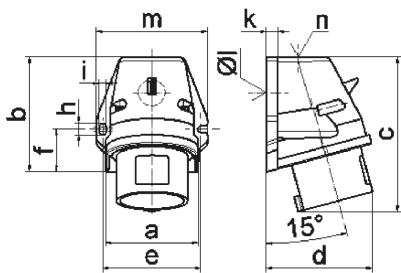

Настенная вилка - с наружным креплением

Описание изделия	
№ арт. BALS	24402
Код EAN	4024941244022
Группа продукции	Настенная вилка Quick-Connect
Сила тока	32 A
Кол-во полюсов	3-пол.
Расположение фаз	2 фазы+PE
Положение заземляющего контакта	6 ч
	от 200 до 250 В
Частота	50 и 60 Гц
Степень защиты	IP44

Описание изделия	
Маркировочный цвет	синий
Цвет прибора	Буртик синий RAL 5015, Низ корпуса серый RAL 7035, Верх корпуса серый RAL 7035
Соединение	безвинтовые туннельные пружинные клеммы
Макс. поперечное сечение кабеля	6,0 мм ²
Кабельный ввод	1xM25 сверху
Высота прибора, мм	133mm
Ширина прибора, мм	94mm
Глубина прибора, мм	87mm
Размер корпуса	92x94 мм (ВxШ)
Материал корпуса	Полиамид
Контакты	Контактная подложка из полиамида, Контакты из необработанной латуни

прочие технические характеристики	
	1 открытый кабельный ввод сверху, 1 закрытый кабельный ввод снизу

Логистика	
Масса одного изделия	0.231 кг / null
Тип упаковки	null
Кол-во в упаковке	1 ST
Код EAN	4024941244022
Длина	87 mm

Логистика	
Ширина	94 mm
Высота	133 mm
Масса	0,232 kg
Объем	1 087,674 ccm
Тип упаковки	null
Кол-во в упаковке	10 ST
Код EAN	4024941968317
Длина	325 mm
Ширина	217 mm
Высота	210 mm
Масса	2,516 kg
Объем	13 588,4 ccm