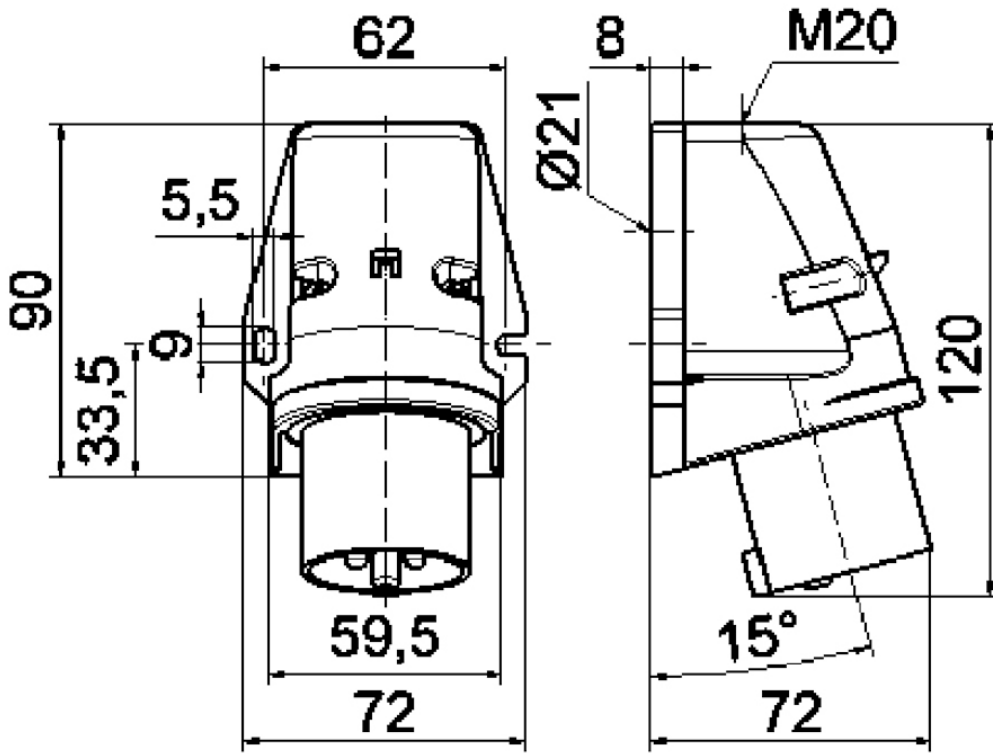

Настенная вилка - с наружным креплением

Описание изделия	
№ арт. BALS	24423
Код EAN	4024941244237
Группа продукции	Настенная вилка Quick-Connect
Сила тока	16 A
Кол-во полюсов	3-пол.
Расположение фаз	2 фазы+PE
Положение заземляющего контакта	6 ч
	от 200 до 250 В
Частота	50 и 60 Гц
Степень защиты	IP44

Описание изделия	
Маркировочный цвет	синий
Цвет прибора	Верх корпуса синий RAL 5015, Буртик синий RAL 5015, Низ корпуса серый RAL 7035
Соединение	безвинтовые туннельные пружинные клеммы
Макс. поперечное сечение кабеля	2,5 мм ²
Кабельный ввод	1xM20 сверху
Высота прибора, мм	121mm
Ширина прибора, мм	72mm
Глубина прибора, мм	72mm
Размер корпуса	90x72 мм (ВxШ)
Материал корпуса	Полиамид
Контакты	Контактная подложка из полиамида, Контакты из необработанной латуни

прочие технические характеристики	
	1 открытый кабельный ввод сверху, 1 закрытый кабельный ввод снизу

Логистика	
Масса одного изделия	0.145 кг / null
Тип упаковки	null
Кол-во в упаковке	1 ST
Код EAN	4024941244237
Длина	72 mm

Логистика	
Ширина	72 mm
Высота	121 mm
Масса	0,146 kg
Объем	627,264 ccm
Тип упаковки	null
Кол-во в упаковке	10 ST
Код EAN	4024941958141
Длина	275 mm
Ширина	175 mm
Высота	137 mm
Масса	1,575 kg
Объем	5 737,5 ccm