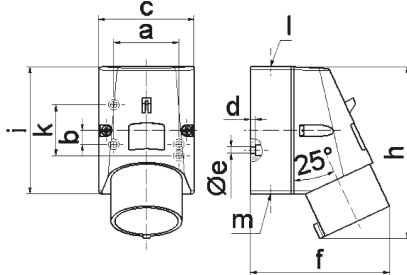

## Настенная вилка - Размер корпуса 100x75

Описание изделия	
№ арт. BALS	249
Код EAN	4024941002493
Группа продукции	Настенная вилка GT
Сила тока	16 A
Кол-во полюсов	4-пол.
Расположение фаз	3 фазы+PE
Положение заземляющего контакта	6 ч
	от 380 до 415 В
Частота	50 и 60 Гц
Степень защиты	IP44

Описание изделия	
Маркировочный цвет	красный
Цвет прибора	Верх корпуса красный RAL 3000, Низ корпуса серый RAL 7035
Соединение	с винт. клеммой
Макс. поперечное сечение кабеля	2,5 мм <sup>2</sup>
Кабельный ввод	1xM20 сверху
Высота прибора, мм	135mm
Ширина прибора, мм	75mm
Глубина прибора, мм	106mm
Размер корпуса	100x75 мм (ВxШ)
Материал корпуса	Полиамид
Контакты	Контактная подложка из полиамида, Контакты из необработанной латуни

прочие технические характеристики	
	1 открытый кабельный ввод сверху, 1 закрытый кабельный ввод снизу, 1 закрытый кабельный ввод сзади

Логистика	
Масса одного изделия	0.225 кг / null
Тип упаковки	null
Кол-во в упаковке	1 ST
Код EAN	4024941002493

Логистика	
Длина	106 mm
Ширина	75 mm
Высота	135 mm
Масса	0,226 kg
Объем	1 073,25 ccm
Тип упаковки	null
Кол-во в упаковке	10 ST
Код EAN	4024941967594
Длина	387 mm
Ширина	222 mm
Высота	150 mm
Масса	2,443 kg
Объем	11 029,5 ccm