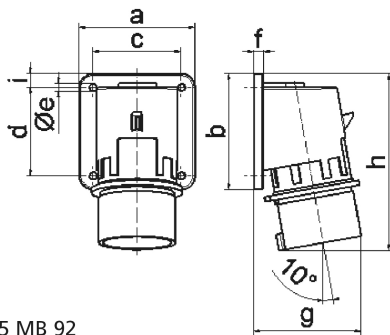

## Накладная вилка - без откидной крышки

Описание изделия	
№ арт. BALS	26051
Код EAN	4024941260510
Группа продукции	Накладная вилка Quick-Connect TE
Сила тока	32 A
Кол-во полюсов	5-пол.
Расположение фаз	3 фазы+N+PE
Положение заземляющего контакта	6 ч
	от 200/346 до 240/415 В
Частота	50 и 60 Гц
Степень защиты	IP44

Описание изделия	
Маркировочный цвет	красный
Цвет прибора	Буртик красный RAL 3000, Корпус серый RAL 7035
Соединение	безвинтовые туннельные пружинные клеммы
Макс. поперечное сечение кабеля	6,0 мм <sup>2</sup>
Кабельный ввод	null
Высота прибора, мм	139mm
Ширина прибора, мм	90mm
Глубина прибора, мм	89mm
Вертик. размер фланца, мм	75mm
Гориз. размер фланца, мм	90mm
Вертик. расстояние между отверстиями, мм	45mm
Гориз. расстояние между отверстиями, мм	78mm
Материал корпуса	Полиамид
Контакты	Контактная подложка из термостойкого материала, Контакты из никелированной латуни

Логистика	
Масса одного изделия	0.242 кг / null
Тип упаковки	null
Кол-во в упаковке	1 ST
Код EAN	4024941260510
Длина	89 mm

Логистика	
Ширина	90 mm
Высота	139 mm
Масса	0,243 kg
Объем	1 113,39 ccm
Тип упаковки	null
Кол-во в упаковке	10 ST
Код EAN	4024941958202
Длина	295 mm
Ширина	185 mm
Высота	215 mm
Масса	2,584 kg
Объем	9 975 ccm

5 MB 92

Ampere	16	32				
Polzahl	5	5				
a	84,0	90,0				
b	84,0	75,0				
c	64,0	78,0				
d	64,0	45,0				
e ø	5,5	5,5				
f	7,0	7,0				
g	78,0	88,0				
h	129,0	139,0				
i	10,0	13,0				
Leiter mm <sup>2</sup> min	1	2,5				
Leiter mm <sup>2</sup> max	2,5	6				