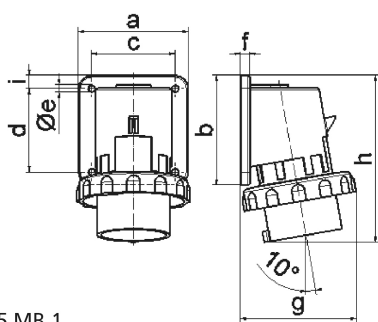

Накладная вилка - без крышки

Описание изделия	
№ арт. BALS	2624
Код EAN	4024941026246
Группа продукции	Накладная вилка
Сила тока	16 A
Кол-во полюсов	5-пол.
Расположение фаз	3 фазы+N+PE
Положение заземляющего контакта	6 ч
	от 200/346 до 240/415 В
Частота	50 и 60 Гц
Степень защиты	IP67

Описание изделия	
Маркировочный цвет	красный
Цвет прибора	Буртик красный RAL 3000, Байон. кольцо серый RAL 7035, Корпус серый RAL 7035
Соединение	с винт. клеммой
Макс. поперечное сечение кабеля	2,5 мм ²
Кабельный ввод	null
Высота прибора, мм	129mm
Ширина прибора, мм	88mm
Глубина прибора, мм	89mm
Вертик. размер фланца, мм	84mm
Гориз. размер фланца, мм	84mm
Вертик. расстояние между отверстиями, мм	64mm
Гориз. расстояние между отверстиями, мм	64mm
Материал корпуса	Полиамид
Контакты	Контактная подложка из полиамида, Контакты из никелированной латуни

Логистика	
Масса одного изделия	0.201 кг / null
Тип упаковки	null
Кол-во в упаковке	1 ST
Код EAN	4024941026246
Длина	89 mm

Логистика	
Ширина	88 mm
Высота	129 mm
Масса	0,202 kg
Объем	1 010,328 ccm
Тип упаковки	null
Кол-во в упаковке	10 ST
Код EAN	4024941970884
Длина	295 mm
Ширина	185 mm
Высота	215 mm
Масса	2,174 kg
Объем	9 975 ccm

Ampere	16	16	16	32	32	32
Polzahl	3	4	5	3	4	5
a	74,0	75,0	84,0	90,0	90,0	90,0
b	84,0	100,0	84,0	75,0	75,0	75,0
c	58,0	62,0	64,0	78,0	78,0	78,0
d	64,0	74,0	64,0	45,0	45,0	45,0
e ø	5,5	4,3	5,5	5,5	5,5	5,5
f	12,0	12,0	7,0	7,0	7,0	7,0
g	80,0	88,0	90,0	100,0	100,0	101,0
h	128,0	145,0	129,0	138,0	138,0	139,0
i	-	-	10,0	13,0	13,0	13,0
Leiter mm ² min	1	1	1	2,5	2,5	2,5
Leiter mm ² max	2,5	2,5	2,5	6	6	6