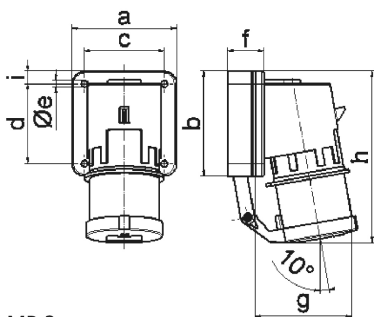

Накладная вилка - с откидной крышкой

Описание изделия	
№ арт. BALS	2630
Код EAN	4024941026307
Группа продукции	Накладная вилка
Сила тока	16 А
Кол-во полюсов	4-пол.
Расположение фаз	3 фазы+РЕ
Положение заземляющего контакта	6 ч
	от 380 до 415 В
Частота	50 и 60 Гц
Степень защиты	IP44

Описание изделия	
Маркировочный цвет	красный
Цвет прибора	Откидная крышка серая RAL 7035, Буртик красный RAL 3000, Корпус серый RAL 7035
Соединение	с винт. клеммой
Макс. поперечное сечение кабеля	2,5 мм ²
Кабельный ввод	null
Высота прибора, мм	150mm
Ширина прибора, мм	75mm
Глубина прибора, мм	87mm
Вертик. размер фланца, мм	100mm
Гориз. размер фланца, мм	75mm
Вертик. расстояние между отверстиями, мм	74mm
Гориз. расстояние между отверстиями, мм	62mm
Материал корпуса	Полиамид
Контакты	Контактная подложка из полиамида, Контакты из необработанной латуни

прочие технические характеристики	
	Откидная крышка закрывается автоматически

Логистика	
Масса одного изделия	0.185 кг / null
Тип упаковки	null

Логистика	
Кол-во в упаковке	1 ST
Код EAN	4024941026307
Длина	87 mm
Ширина	75 mm
Высота	150 mm
Масса	0,186 kg
Объем	978,75 ccm
Тип упаковки	null
Кол-во в упаковке	10 ST
Код EAN	4024941833295
Длина	295 mm
Ширина	185 mm
Высота	215 mm
Масса	2,014 kg
Объем	9 975 ccm

5 MB 2

Ampere Polzahl	16 3	16 4	16 5	32 3	32 4	32 5
a	74,0	75,0	84,0	90,0	90,0	90,0
b	84,0	100,0	84,0	75,0	75,0	75,0
c	58,0	62,0	64,0	78,0	78,0	78,0
d	64,0	74,0	64,0	45,0	45,0	45,0
e ø	5,5	4,3	5,5	5,5	5,5	5,5
f	12,0	12,0	29,0	29,0	29,0	29,0
g	78,0	88,0	105,0	114,0	114,0	115,0
h	134,0	151,0	138,0	149,0	149,0	150,0
i	-	-	-	13,0	13,0	13,0
Leiter mm ² min	1	1	1	2,5	2,5	2,5
Leiter mm ² max	2,5	2,5	2,5	6	6	6