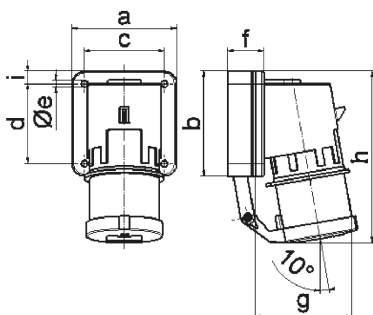

Накладная вилка - с откидной крышкой

Описание изделия	
№ арт. BALS	2636
Код EAN	4024941026369
Группа продукции	Накладная вилка
Сила тока	16 А
Кол-во полюсов	5-пол.
Расположение фаз	3 фазы+N+PE
Положение заземляющего контакта	6 ч
	от 200/346 до 240/415 В
Частота	50 и 60 Гц
Степень защиты	IP44

Описание изделия	
Маркировочный цвет	красный
Цвет прибора	Откидная крышка серая RAL 7035, Буртик красный RAL 3000, Корпус серый RAL 7035
Соединение	с винт. клеммой
Макс. поперечное сечение кабеля	2,5 мм ²
Кабельный ввод	null
Высота прибора, мм	138mm
Ширина прибора, мм	84mm
Глубина прибора, мм	105mm
Вертик. размер фланца, мм	84mm
Гориз. размер фланца, мм	84mm
Вертик. расстояние между отверстиями, мм	64mm
Гориз. расстояние между отверстиями, мм	64mm
Материал корпуса	Полиамид
Контакты	Контактная подложка из полиамида, Контакты из необработанной латуни

прочие технические характеристики	
	Откидная крышка закрывается автоматически

Логистика	
Масса одного изделия	0.262 кг / null
Тип упаковки	null

Логистика	
Кол-во в упаковке	1 ST
Код EAN	4024941026369
Длина	105 mm
Ширина	84 mm
Высота	138 mm
Масса	0,263 kg
Объем	1 217,16 ccm
Тип упаковки	null
Кол-во в упаковке	10 ST
Код EAN	4024941963145
Длина	325 mm
Ширина	217 mm
Высота	210 mm
Масса	2,826 kg
Объем	13 588,4 ccm

5 MB 2

Ampere Polzahl	16 3	16 4	16 5	32 3	32 4	32 5
a	74,0	75,0	84,0	90,0	90,0	90,0
b	84,0	100,0	84,0	75,0	75,0	75,0
c	58,0	62,0	64,0	78,0	78,0	78,0
d	64,0	74,0	64,0	45,0	45,0	45,0
e ø	5,5	4,3	5,5	5,5	5,5	5,5
f	12,0	12,0	29,0	29,0	29,0	29,0
g	78,0	88,0	105,0	114,0	114,0	115,0
h	134,0	151,0	138,0	149,0	149,0	150,0
i	-	-	-	13,0	13,0	13,0
Leiter mm ² min	1	1	1	2,5	2,5	2,5
Leiter mm ² max	2,5	2,5	2,5	6	6	6