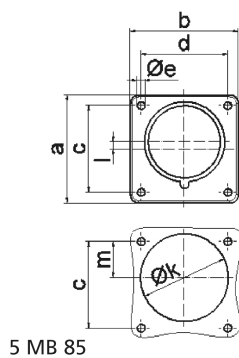

Фланцевая вилка - Фланец 75x75, крепление 60x60

Описание изделия	
№ арт. BALS	28010
Код EAN	4024941280105
Группа продукции	Фланцевая вилка Quick-Connect прямая
Сила тока	32 A
Кол-во полюсов	3-пол.
Расположение фаз	2 фазы+PE
Положение заземляющего контакта	6 ч
	от 200 до 250 В
Частота	50 и 60 Гц
Степень защиты	IP44

Описание изделия	
Маркировочный цвет	синий
Цвет прибора	Корпус синий RAL 5015
Соединение	безвинтовые туннельные пружинные клеммы
Макс. поперечное сечение кабеля	6,0 мм ²
Кабельный ввод	null
Высота прибора, мм	75mm
Ширина прибора, мм	75mm
Глубина прибора, мм	96mm
Вертик. размер фланца, мм	75mm
Гориз. размер фланца, мм	75mm
Вертик. расстояние между отверстиями, мм	60mm
Гориз. расстояние между отверстиями, мм	60mm
Материал корпуса	Полиамид
Контакты	Контактная подложка из полиамида, Контакты из необработанной латуни

прочие технические характеристики	
	При использовании данной вилки следует предусмотреть стопорный выступ
	Монтажное отверстие на 2 мм смещено относительно центра фланца

Логистика	
Масса одного изделия	0.142 кг / null

Логистика	
Тип упаковки	null
Кол-во в упаковке	1 ST
Код EAN	4024941280105
Длина	96 mm
Ширина	75 mm
Высота	75 mm
Масса	0,143 kg
Объем	540 ccm
Тип упаковки	null
Кол-во в упаковке	10 ST
Код EAN	4024941967563
Длина	128 mm
Ширина	225 mm
Высота	399 mm
Масса	1,679 kg
Объем	11 491,2 ccm