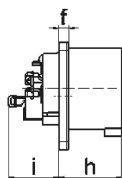

Фланцевая вилка - Фланец 75x75, крепление 60x60

Описание изделия	
№ арт. BALS	28010
Код EAN	4024941280105
Группа продукции	Фланцевая вилка Quick-Connect прямая
Сила тока	32 A
Кол-во полюсов	3-пол.
Расположение фаз	2 фазы+PE
Положение заземляющего контакта	6 ч
	от 200 до 250 В
Частота	50 и 60 Гц
Степень защиты	IP44

Описание изделия	
Маркировочный цвет	синий
Цвет прибора	Корпус синий RAL 5015
Соединение	безвинтовые туннельные пружинные клеммы
Макс. поперечное сечение кабеля	6,0 мм ²
Кабельный ввод	null
Высота прибора, мм	75mm
Ширина прибора, мм	75mm
Глубина прибора, мм	96mm
Вертик. размер фланца, мм	75mm
Гориз. размер фланца, мм	75mm
Вертик. расстояние между отверстиями, мм	60mm
Гориз. расстояние между отверстиями, мм	60mm
Материал корпуса	Полиамид
Контакты	Контактная подложка из полиамида, Контакты из необработанной латуни

прочие технические характеристики	
	При использовании данной вилки следует предусмотреть стопорный выступ
	Монтажное отверстие на 2 мм смещено относительно центра фланца

Логистика	
Масса одного изделия	0.142 кг / null

Логистика	
Тип упаковки	null
Кол-во в упаковке	1 ST
Код EAN	4024941280105
Длина	96 mm
Ширина	75 mm
Высота	75 mm
Масса	0,143 kg
Объем	540 ccm
Тип упаковки	null
Кол-во в упаковке	10 ST
Код EAN	4024941967563
Длина	128 mm
Ширина	225 mm
Высота	399 mm
Масса	1,679 kg
Объем	11 491,2 ccm