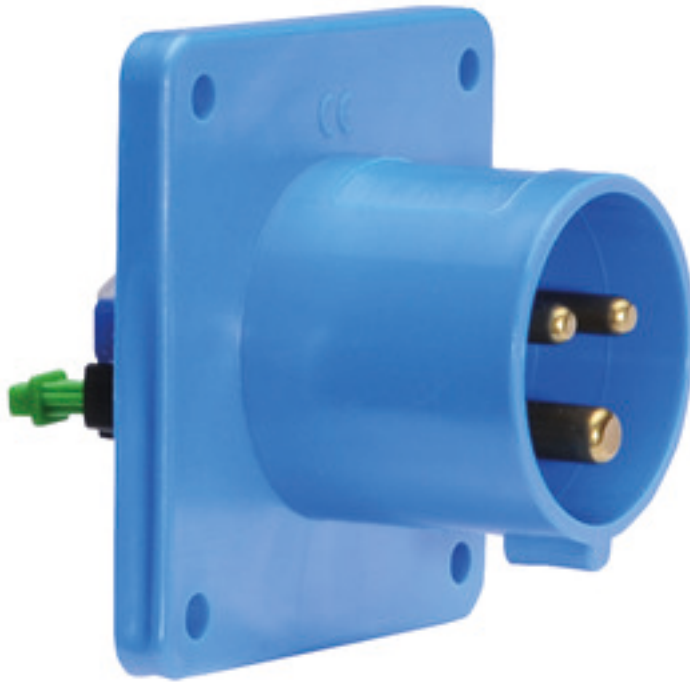

Фланцевая вилка - Фланец 75x75, крепление 60x60

Описание изделия	
№ арт. BALS	28010
Код EAN	4024941280105
Группа продукции	Фланцевая вилка Quick-Connect прямая
Сила тока	32 A
Кол-во полюсов	3-пол.
Расположение фаз	2 фазы+PE
Положение заземляющего контакта	6 ч
	от 200 до 250 В
Частота	50 и 60 Гц
Степень защиты	IP44

Описание изделия	
Маркировочный цвет	синий
Цвет прибора	Корпус синий RAL 5015
Соединение	безвинтовые туннельные пружинные клеммы
Макс. поперечное сечение кабеля	6,0 мм ²
Кабельный ввод	null
Высота прибора, мм	75mm
Ширина прибора, мм	75mm
Глубина прибора, мм	96mm
Вертик. размер фланца, мм	75mm
Гориз. размер фланца, мм	75mm
Вертик. расстояние между отверстиями, мм	60mm
Гориз. расстояние между отверстиями, мм	60mm
Материал корпуса	Полиамид
Контакты	Контактная подложка из полиамида, Контакты из необработанной латуни

прочие технические характеристики	
	При использовании данной вилки следует предусмотреть стопорный выступ
	Монтажное отверстие на 2 мм смещено относительно центра фланца

Логистика	
Масса одного изделия	0.142 кг / null