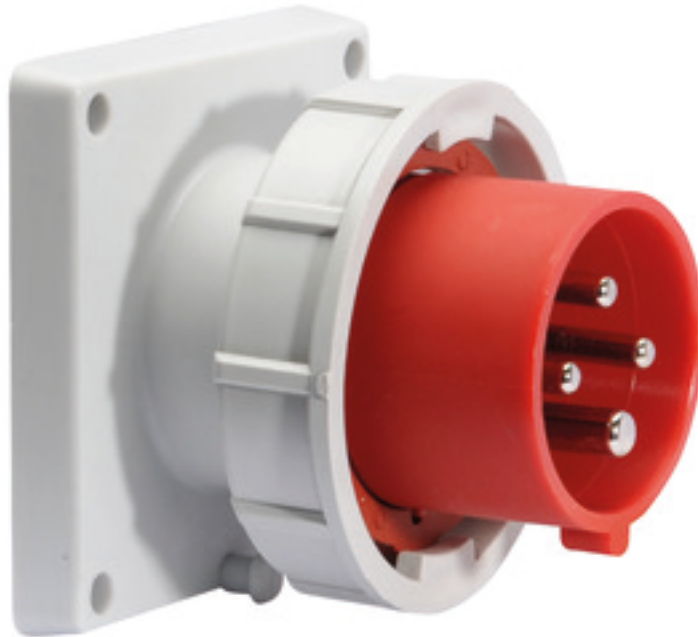

Панельная вилка прямая - Фланец 85x85, крепление 70x70

Описание изделия	
№ арт. BALS	28101
Код EAN	4024941281010
Группа продукции	Панельная вилка прямая
Сила тока	16 A
Кол-во полюсов	4-пол.
Расположение фаз	3 фазы+PE
Положение заземляющего контакта	6 ч
	от 380 до 415 В
Частота	50 и 60 Гц
Степень защиты	IP67

Описание изделия	
Маркировочный цвет	красный
Цвет прибора	Буртик красный RAL 3000, Байон. кольцо серый RAL 7035, Корпус серый RAL 7035
Соединение	с винт. клеммой
Макс. поперечное сечение кабеля	2,5 мм ²
Кабельный ввод	null
Высота прибора, мм	86mm
Ширина прибора, мм	85mm
Глубина прибора, мм	77mm
Вертик. размер фланца, мм	85mm
Гориз. размер фланца, мм	85mm
Вертик. расстояние между отверстиями, мм	70mm
Гориз. расстояние между отверстиями, мм	70mm
Материал корпуса	Полиамид
Контакты	Контактная подложка из термостойкого материала, Контакты из никелированной латуни

прочие технические характеристики	
	При использовании данной вилки следует предусмотреть стопорный выступ

Логистика	
Масса одного изделия	0.199 кг / null
Тип упаковки	null

Логистика	
Кол-во в упаковке	1 ST
Код EAN	4024941281010
Длина	77 mm
Ширина	85 mm
Высота	86 mm
Масса	0,2 kg
Объем	562,87 ccm
Тип упаковки	null
Кол-во в упаковке	10 ST
Код EAN	4024941946452
Длина	245 mm
Ширина	177 mm
Высота	185 mm
Масса	2,123 kg
Объем	7 140 ccm