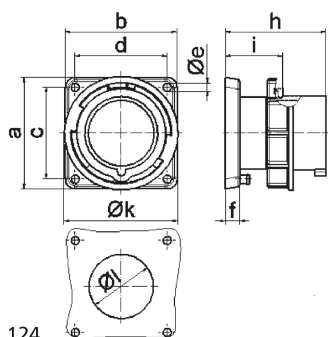

Панельная вилка прямая - Фланец 85x85, крепление 70x70

Описание изделия	
№ арт. BALS	28101
Код EAN	4024941281010
Группа продукции	Панельная вилка прямая
Сила тока	16 A
Кол-во полюсов	4-пол.
Расположение фаз	3 фазы+PE
Положение заземляющего контакта	6 ч
	от 380 до 415 В
Частота	50 и 60 Гц
Степень защиты	IP67

Описание изделия	
Маркировочный цвет	красный
Цвет прибора	Буртик красный RAL 3000, Байон. кольцо серый RAL 7035, Корпус серый RAL 7035
Соединение	с винт. клеммой
Макс. поперечное сечение кабеля	2,5 мм ²
Кабельный ввод	null
Высота прибора, мм	86mm
Ширина прибора, мм	85mm
Глубина прибора, мм	77mm
Вертик. размер фланца, мм	85mm
Гориз. размер фланца, мм	85mm
Вертик. расстояние между отверстиями, мм	70mm
Гориз. расстояние между отверстиями, мм	70mm
Материал корпуса	Полиамид
Контакты	Контактная подложка из термостойкого материала, Контакты из никелированной латуни

прочие технические характеристики	
	При использовании данной вилки следует предусмотреть стопорный выступ

Логистика	
Масса одного изделия	0.199 кг / null
Тип упаковки	null

Логистика	
Кол-во в упаковке	1 ST
Код EAN	4024941281010
Длина	77 mm
Ширина	85 mm
Высота	86 mm
Масса	0,2 kg
Объем	562,87 ccm
Тип упаковки	null
Кол-во в упаковке	10 ST
Код EAN	4024941946452
Длина	245 mm
Ширина	177 mm
Высота	185 mm
Масса	2,123 kg
Объем	7 140 ccm

5 MB 124

Ampere Polzahl	16 3	16 4	16 5	32 3	32 4	32 5
a	85,0	85,0	85,0	85,0	85,0	85,0
b	85,0	85,0	85,0	85,0	85,0	85,0
c	70,0	70,0	70,0	70,0	70,0	70,0
d	70,0	70,0	70,0	70,0	70,0	70,0
e ø	6,3	6,3	6,3	6,3	6,3	6,3
f	11,0	11,0	11,0	11,0	11,0	11,0
h	75,5	75,0	76,5	85,0	85,0	85,0
i	44,0	44,0	44,0	44,0	44,0	44,0
k	70,5	78,5	86,5	94,0	94,0	101,5
l ø	49,0	49,0	49,0	49,0	49,0	49,0
Leiter mm ² min	1	1	1	2,5	2,5	2,5
Leiter mm ² max	2,5	2,5	2,5	6	6	6