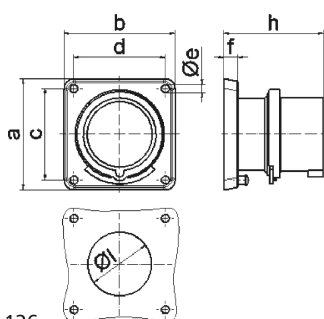

Панельная вилка прямая - Фланец 85x85, крепление 70x70

Описание изделия	
№ арт. BALS	28102
Код EAN	4024941281027
Группа продукции	Панельная вилка прямая
Сила тока	16 А
Кол-во полюсов	5-пол.
Расположение фаз	3 фазы+N+PE
Положение заземляющего контакта	6 ч
	от 200/346 до 240/415 В
Частота	50 и 60 Гц
Степень защиты	IP44

Описание изделия	
Маркировочный цвет	красный
Цвет прибора	Буртик красный RAL 3000, Корпус серый RAL 7035
Соединение	с винт. клеммой
Макс. поперечное сечение кабеля	2,5 мм ²
Кабельный ввод	null
Высота прибора, мм	85mm
Ширина прибора, мм	85mm
Глубина прибора, мм	77mm
Вертик. размер фланца, мм	85mm
Гориз. размер фланца, мм	85mm
Вертик. расстояние между отверстиями, мм	70mm
Гориз. расстояние между отверстиями, мм	70mm
Материал корпуса	Полиамид
Контакты	Контактная подложка из полиамида, Контакты из необработанной латуни

прочие технические характеристики	
	При использовании данной вилки следует предусмотреть стопорный выступ

Логистика	
Масса одного изделия	0.183 кг / null
Тип упаковки	null

Логистика	
Кол-во в упаковке	1 ST
Код EAN	4024941281027
Длина	77 mm
Ширина	85 mm
Высота	85 mm
Масса	0,184 kg
Объем	556,325 ccm
Тип упаковки	null
Кол-во в упаковке	10 ST
Код EAN	4024941823364
Длина	245 mm
Ширина	177 mm
Высота	185 mm
Масса	1,963 kg
Объем	7 140 ccm

Ampere Polzahl	16 3	16 4	16 5	32 3	32 4	32 5
a	85,0	85,0	85,0	85,0	85,0	85,0
b	85,0	85,0	85,0	85,0	85,0	85,0
c	70,0	70,0	70,0	70,0	70,0	70,0
d	70,0	70,0	70,0	70,0	70,0	70,0
e ø	6,3	6,3	6,3	6,3	6,3	6,3
f	11,0	11,0	11,0	11,0	11,0	11,0
h	75,5	75,0	76,5	85,0	85,0	85,0
l ø	49,0	49,0	49,0	49,0	49,0	49,0
Leiter mm ² min	1	1	1	2,5	2,5	2,5
Leiter mm ² max	2,5	2,5	2,5	6	6	6