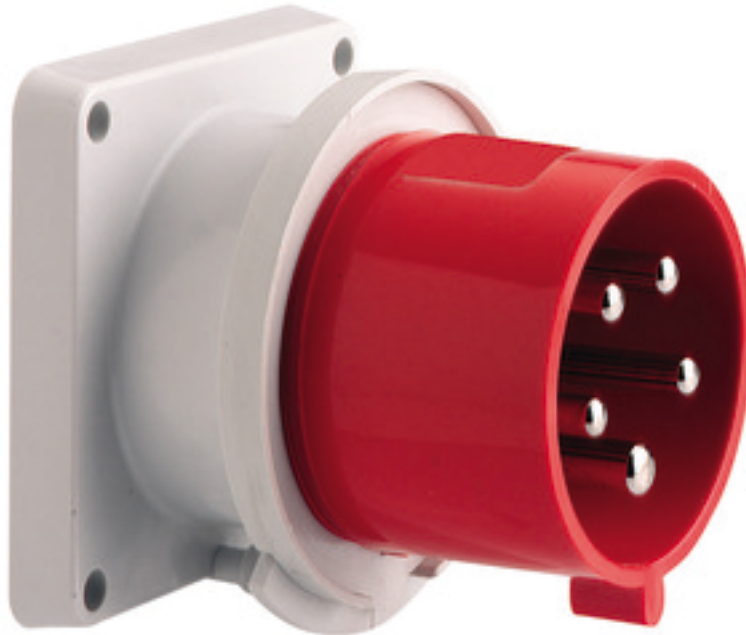

Панельная вилка прямая - Фланец 85x85, крепление 70x70

Описание изделия	
№ арт. BALS	28102
Код EAN	4024941281027
Группа продукции	Панельная вилка прямая
Сила тока	16 А
Кол-во полюсов	5-пол.
Расположение фаз	3 фазы+N+PE
Положение заземляющего контакта	6 ч
	от 200/346 до 240/415 В
Частота	50 и 60 Гц
Степень защиты	IP44

Описание изделия	
Маркировочный цвет	красный
Цвет прибора	Буртик красный RAL 3000, Корпус серый RAL 7035
Соединение	с винт. клеммой
Макс. поперечное сечение кабеля	2,5 мм ²
Кабельный ввод	null
Высота прибора, мм	85mm
Ширина прибора, мм	85mm
Глубина прибора, мм	77mm
Вертик. размер фланца, мм	85mm
Гориз. размер фланца, мм	85mm
Вертик. расстояние между отверстиями, мм	70mm
Гориз. расстояние между отверстиями, мм	70mm
Материал корпуса	Полиамид
Контакты	Контактная подложка из полиамида, Контакты из необработанной латуни

прочие технические характеристики	
	При использовании данной вилки следует предусмотреть стопорный выступ

Логистика	
Масса одного изделия	0.183 кг / null
Тип упаковки	null

Логистика	
Кол-во в упаковке	1 ST
Код EAN	4024941281027
Длина	77 mm
Ширина	85 mm
Высота	85 mm
Масса	0,184 kg
Объем	556,325 ccm
Тип упаковки	null
Кол-во в упаковке	10 ST
Код EAN	4024941823364
Длина	245 mm
Ширина	177 mm
Высота	185 mm
Масса	1,963 kg
Объем	7 140 ccm