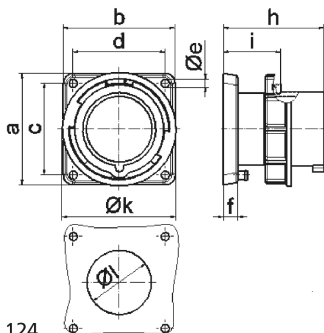

Панельная вилка прямая - Фланец 85x85, крепление 70x70

Описание изделия	
№ арт. BALS	28103
Код EAN	4024941281034
Группа продукции	Панельная вилка прямая
Сила тока	16 А
Кол-во полюсов	5-пол.
Расположение фаз	3 фазы+N+PE
Положение заземляющего контакта	6 ч
	от 200/346 до 240/415 В
Частота	50 и 60 Гц
Степень защиты	IP67

Описание изделия	
Маркировочный цвет	красный
Цвет прибора	Буртик красный RAL 3000, Байон. кольцо серый RAL 7035, Корпус серый RAL 7035
Соединение	с винт. клеммой
Макс. поперечное сечение кабеля	2,5 мм ²
Кабельный ввод	null
Высота прибора, мм	86.5mm
Ширина прибора, мм	86.5mm
Глубина прибора, мм	77mm
Вертик. размер фланца, мм	85mm
Гориз. размер фланца, мм	85mm
Вертик. расстояние между отверстиями, мм	70mm
Гориз. расстояние между отверстиями, мм	70mm
Материал корпуса	Полиамид
Контакты	Контактная подложка из термостойкого материала, Контакты из никелированной латуни

прочие технические характеристики	
	При использовании данной вилки следует предусмотреть стопорный выступ

Логистика	
Масса одного изделия	0.219 кг / null
Тип упаковки	null

Логистика	
Кол-во в упаковке	1 ST
Код EAN	4024941281034
Длина	77 mm
Ширина	86,5 mm
Высота	86,5 mm
Масса	0,22 kg
Объем	576,133 ccm
Тип упаковки	null
Кол-во в упаковке	10 ST
Код EAN	4024941969895
Длина	245 mm
Ширина	177 mm
Высота	185 mm
Масса	2,323 kg
Объем	7 140 ccm

5 MB 124

Ampere Polzahl	16 3	16 4	16 5	32 3	32 4	32 5
a	85,0	85,0	85,0	85,0	85,0	85,0
b	85,0	85,0	85,0	85,0	85,0	85,0
c	70,0	70,0	70,0	70,0	70,0	70,0
d	70,0	70,0	70,0	70,0	70,0	70,0
e ø	6,3	6,3	6,3	6,3	6,3	6,3
f	11,0	11,0	11,0	11,0	11,0	11,0
h	75,5	75,0	76,5	85,0	85,0	85,0
i	44,0	44,0	44,0	44,0	44,0	44,0
k	70,5	78,5	86,5	94,0	94,0	101,5
l ø	49,0	49,0	49,0	49,0	49,0	49,0
Leiter mm ² min	1	1	1	2,5	2,5	2,5
Leiter mm ² max	2,5	2,5	2,5	6	6	6