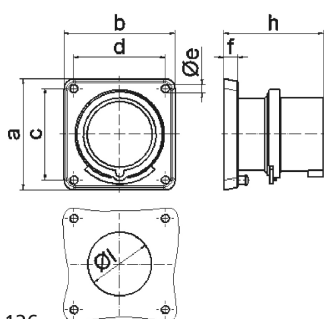

Панельная вилка прямая - Фланец 85x85, крепление 70x70

Описание изделия	
№ арт. BALS	28104
Код EAN	4024941281041
Группа продукции	Панельная вилка прямая
Сила тока	32 А
Кол-во полюсов	3-пол.
Расположение фаз	2 фазы+РЕ
Положение заземляющего контакта	6 ч
	от 200 до 250 В
Частота	50 и 60 Гц
Степень защиты	IP44

Описание изделия	
Маркировочный цвет	синий
Цвет прибора	Буртик синий RAL 5015, Корпус серый RAL 7035
Соединение	с винт. клеммой
Макс. поперечное сечение кабеля	6,0 мм <sup>2</sup>
Кабельный ввод	null
Высота прибора, мм	85mm
Ширина прибора, мм	85mm
Глубина прибора, мм	86mm
Вертик. размер фланца, мм	85mm
Гориз. размер фланца, мм	85mm
Вертик. расстояние между отверстиями, мм	70mm
Гориз. расстояние между отверстиями, мм	70mm
Материал корпуса	Полиамид
Контакты	Контактная подложка из полиамида, Контакты из необработанной латуни

прочие технические характеристики	
	При использовании данной вилки следует предусмотреть стопорный выступ

Логистика	
Масса одного изделия	0.199 кг / null
Тип упаковки	null

Логистика	
Кол-во в упаковке	1 ST
Код EAN	4024941281041
Длина	86 mm
Ширина	85 mm
Высота	85 mm
Масса	0,2 kg
Объем	621,35 ccm
Тип упаковки	null
Кол-во в упаковке	10 ST
Код EAN	4024941834100
Длина	245 mm
Ширина	177 mm
Высота	185 mm
Масса	2,123 kg
Объем	7 140 ccm

5 MB 126

Ampere Polzahl	16 3	16 4	16 5	32 3	32 4	32 5
a	85,0	85,0	85,0	85,0	85,0	85,0
b	85,0	85,0	85,0	85,0	85,0	85,0
c	70,0	70,0	70,0	70,0	70,0	70,0
d	70,0	70,0	70,0	70,0	70,0	70,0
e ø	6,3	6,3	6,3	6,3	6,3	6,3
f	11,0	11,0	11,0	11,0	11,0	11,0
h	75,5	75,0	76,5	85,0	85,0	85,0
l ø	49,0	49,0	49,0	49,0	49,0	49,0
Leiter mm <sup>2</sup> min	1	1	1	2,5	2,5	2,5
Leiter mm <sup>2</sup> max	2,5	2,5	2,5	6	6	6