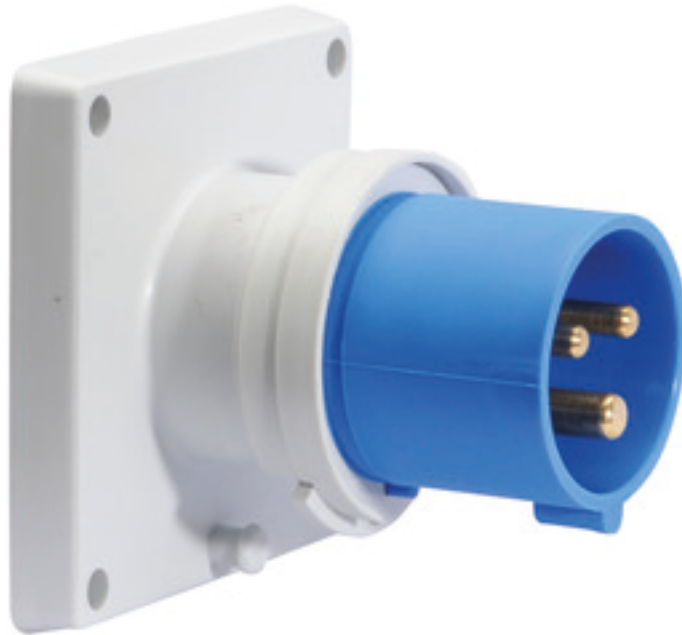

Панельная вилка прямая - Фланец 85x85, крепление 70x70

Описание изделия	
№ арт. BALS	28104
Код EAN	4024941281041
Группа продукции	Панельная вилка прямая
Сила тока	32 А
Кол-во полюсов	3-пол.
Расположение фаз	2 фазы+РЕ
Положение заземляющего контакта	6 ч
	от 200 до 250 В
Частота	50 и 60 Гц
Степень защиты	IP44

Описание изделия	
Маркировочный цвет	синий
Цвет прибора	Буртик синий RAL 5015, Корпус серый RAL 7035
Соединение	с винт. клеммой
Макс. поперечное сечение кабеля	6,0 мм <sup>2</sup>
Кабельный ввод	null
Высота прибора, мм	85mm
Ширина прибора, мм	85mm
Глубина прибора, мм	86mm
Вертик. размер фланца, мм	85mm
Гориз. размер фланца, мм	85mm
Вертик. расстояние между отверстиями, мм	70mm
Гориз. расстояние между отверстиями, мм	70mm
Материал корпуса	Полиамид
Контакты	Контактная подложка из полиамида, Контакты из необработанной латуни

прочие технические характеристики	
	При использовании данной вилки следует предусмотреть стопорный выступ

Логистика	
Масса одного изделия	0.199 кг / null
Тип упаковки	null

Логистика	
Кол-во в упаковке	1 ST
Код EAN	4024941281041
Длина	86 mm
Ширина	85 mm
Высота	85 mm
Масса	0,2 kg
Объем	621,35 ccm
Тип упаковки	null
Кол-во в упаковке	10 ST
Код EAN	4024941834100
Длина	245 mm
Ширина	177 mm
Высота	185 mm
Масса	2,123 kg
Объем	7 140 ccm