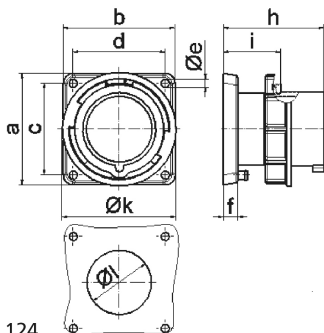

Панельная вилка прямая - Фланец 85x85, крепление 70x70

Описание изделия	
№ арт. BALS	28105
Код EAN	4024941281058
Группа продукции	Панельная вилка прямая
Сила тока	32 А
Кол-во полюсов	3-пол.
Расположение фаз	2 фазы+РЕ
Положение заземляющего контакта	6 ч
	от 200 до 250 В
Частота	50 и 60 Гц
Степень защиты	IP67

Описание изделия	
Маркировочный цвет	синий
Цвет прибора	Буртик синий RAL 5015, Байон. кольцо серый RAL 7035, Корпус серый RAL 7035
Соединение	с винт. клеммой
Макс. поперечное сечение кабеля	6,0 мм <sup>2</sup>
Кабельный ввод	null
Высота прибора, мм	94mm
Ширина прибора, мм	94mm
Глубина прибора, мм	86mm
Вертик. размер фланца, мм	85mm
Гориз. размер фланца, мм	85mm
Вертик. расстояние между отверстиями, мм	70mm
Гориз. расстояние между отверстиями, мм	70mm
Материал корпуса	Полиамид
Контакты	Контактная подложка из термостойкого материала, Контакты из никелированной латуни

прочие технические характеристики	
	При использовании данной вилки следует предусмотреть стопорный выступ

Логистика	
Масса одного изделия	0.25 кг / null
Тип упаковки	null

Логистика	
Кол-во в упаковке	1 ST
Код EAN	4024941281058
Длина	86 mm
Ширина	94 mm
Высота	94 mm
Масса	0,251 kg
Объем	759,896 ccm
Тип упаковки	null
Кол-во в упаковке	10 ST
Код EAN	4024941941778
Длина	258 mm
Ширина	183 mm
Высота	212 mm
Масса	2,652 kg
Объем	8 750 ccm

5 MB 124

Ampere Polzahl	16 3	16 4	16 5	32 3	32 4	32 5
a	85,0	85,0	85,0	85,0	85,0	85,0
b	85,0	85,0	85,0	85,0	85,0	85,0
c	70,0	70,0	70,0	70,0	70,0	70,0
d	70,0	70,0	70,0	70,0	70,0	70,0
e ø	6,3	6,3	6,3	6,3	6,3	6,3
f	11,0	11,0	11,0	11,0	11,0	11,0
h	75,5	75,0	76,5	85,0	85,0	85,0
i	44,0	44,0	44,0	44,0	44,0	44,0
k	70,5	78,5	86,5	94,0	94,0	101,5
l ø	49,0	49,0	49,0	49,0	49,0	49,0
Leiter mm <sup>2</sup> min	1	1	1	2,5	2,5	2,5
Leiter mm <sup>2</sup> max	2,5	2,5	2,5	6	6	6