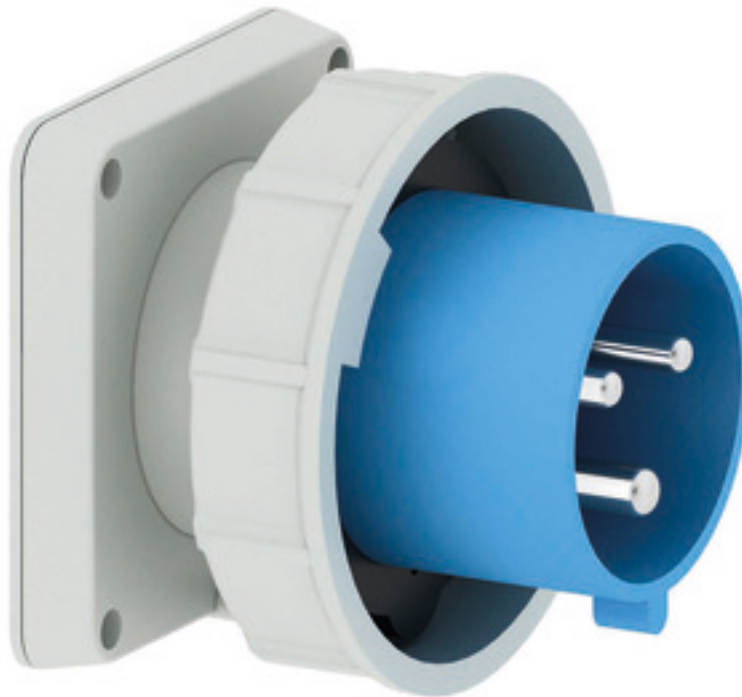

Панельная вилка прямая - Фланец 85x85, крепление 70x70

Описание изделия	
№ арт. BALS	28105
Код EAN	4024941281058
Группа продукции	Панельная вилка прямая
Сила тока	32 А
Кол-во полюсов	3-пол.
Расположение фаз	2 фазы+РЕ
Положение заземляющего контакта	6 ч
	от 200 до 250 В
Частота	50 и 60 Гц
Степень защиты	IP67

Описание изделия	
Маркировочный цвет	синий
Цвет прибора	Буртик синий RAL 5015, Байон. кольцо серый RAL 7035, Корпус серый RAL 7035
Соединение	с винт. клеммой
Макс. поперечное сечение кабеля	6,0 мм <sup>2</sup>
Кабельный ввод	null
Высота прибора, мм	94mm
Ширина прибора, мм	94mm
Глубина прибора, мм	86mm
Вертик. размер фланца, мм	85mm
Гориз. размер фланца, мм	85mm
Вертик. расстояние между отверстиями, мм	70mm
Гориз. расстояние между отверстиями, мм	70mm
Материал корпуса	Полиамид
Контакты	Контактная подложка из термостойкого материала, Контакты из никелированной латуни

прочие технические характеристики	
	При использовании данной вилки следует предусмотреть стопорный выступ

Логистика	
Масса одного изделия	0.25 кг / null
Тип упаковки	null

Логистика	
Кол-во в упаковке	1 ST
Код EAN	4024941281058
Длина	86 mm
Ширина	94 mm
Высота	94 mm
Масса	0,251 kg
Объем	759,896 ccm
Тип упаковки	null
Кол-во в упаковке	10 ST
Код EAN	4024941941778
Длина	258 mm
Ширина	183 mm
Высота	212 mm
Масса	2,652 kg
Объем	8 750 ccm