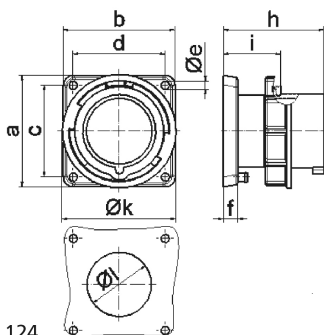

Панельная вилка прямая - Фланец 85x85, крепление 70x70

Описание изделия	
№ арт. BALS	28107
Код EAN	4024941281072
Группа продукции	Панельная вилка прямая
Сила тока	32 А
Кол-во полюсов	4-пол.
Расположение фаз	3 фазы+PE
Положение заземляющего контакта	6 ч
	от 380 до 415 В
Частота	50 и 60 Гц
Степень защиты	IP67

Описание изделия	
Маркировочный цвет	красный
Цвет прибора	Буртик красный RAL 3000, Байон. кольцо серый RAL 7035, Корпус серый RAL 7035
Соединение	с винт. клеммой
Макс. поперечное сечение кабеля	6,0 мм ²
Кабельный ввод	null
Высота прибора, мм	94mm
Ширина прибора, мм	94mm
Глубина прибора, мм	86mm
Вертик. размер фланца, мм	85mm
Гориз. размер фланца, мм	85mm
Вертик. расстояние между отверстиями, мм	70mm
Гориз. расстояние между отверстиями, мм	70mm
Материал корпуса	Полиамид
Контакты	Контактная подложка из термостойкого материала, Контакты из никелированной латуни

прочие технические характеристики	
	При использовании данной вилки следует предусмотреть стопорный выступ

Логистика	
Масса одного изделия	0.267 кг / null
Тип упаковки	null

Логистика	
Кол-во в упаковке	1 ST
Код EAN	4024941281072
Длина	86 mm
Ширина	94 mm
Высота	94 mm
Масса	0,268 kg
Объем	759,896 ccm
Тип упаковки	null
Кол-во в упаковке	10 ST
Код EAN	4024941823371
Длина	258 mm
Ширина	183 mm
Высота	212 mm
Масса	2,822 kg
Объем	8 750 ccm

5 MB 124

Ampere Polzahl	16 3	16 4	16 5	32 3	32 4	32 5
a	85,0	85,0	85,0	85,0	85,0	85,0
b	85,0	85,0	85,0	85,0	85,0	85,0
c	70,0	70,0	70,0	70,0	70,0	70,0
d	70,0	70,0	70,0	70,0	70,0	70,0
e ø	6,3	6,3	6,3	6,3	6,3	6,3
f	11,0	11,0	11,0	11,0	11,0	11,0
h	75,5	75,0	76,5	85,0	85,0	85,0
i	44,0	44,0	44,0	44,0	44,0	44,0
k	70,5	78,5	86,5	94,0	94,0	101,5
l ø	49,0	49,0	49,0	49,0	49,0	49,0
Leiter mm ² min	1	1	1	2,5	2,5	2,5
Leiter mm ² max	2,5	2,5	2,5	6	6	6