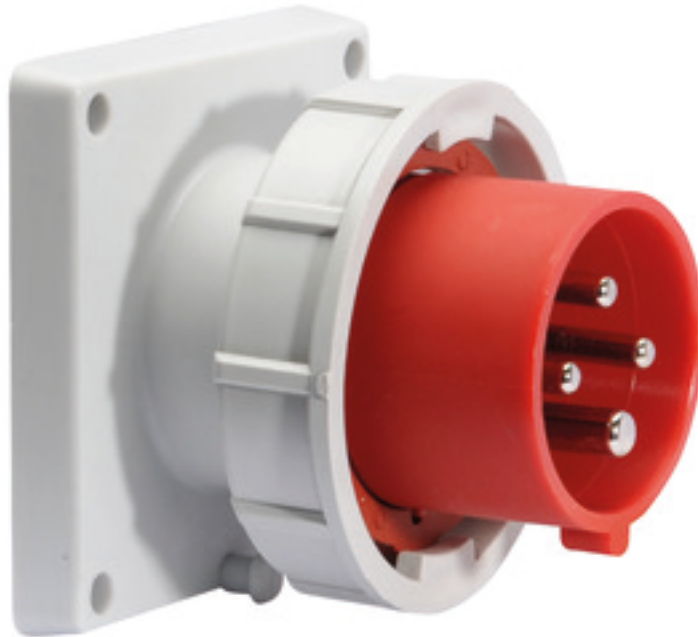

Панельная вилка прямая - Фланец 85x85, крепление 70x70

Описание изделия	
№ арт. BALS	28107
Код EAN	4024941281072
Группа продукции	Панельная вилка прямая
Сила тока	32 А
Кол-во полюсов	4-пол.
Расположение фаз	3 фазы+PE
Положение заземляющего контакта	6 ч
	от 380 до 415 В
Частота	50 и 60 Гц
Степень защиты	IP67

Описание изделия	
Маркировочный цвет	красный
Цвет прибора	Буртик красный RAL 3000, Байон. кольцо серый RAL 7035, Корпус серый RAL 7035
Соединение	с винт. клеммой
Макс. поперечное сечение кабеля	6,0 мм ²
Кабельный ввод	null
Высота прибора, мм	94mm
Ширина прибора, мм	94mm
Глубина прибора, мм	86mm
Вертик. размер фланца, мм	85mm
Гориз. размер фланца, мм	85mm
Вертик. расстояние между отверстиями, мм	70mm
Гориз. расстояние между отверстиями, мм	70mm
Материал корпуса	Полиамид
Контакты	Контактная подложка из термостойкого материала, Контакты из никелированной латуни

прочие технические характеристики	
	При использовании данной вилки следует предусмотреть стопорный выступ

Логистика	
Масса одного изделия	0.267 кг / null
Тип упаковки	null

Логистика	
Кол-во в упаковке	1 ST
Код EAN	4024941281072
Длина	86 mm
Ширина	94 mm
Высота	94 mm
Масса	0,268 kg
Объем	759,896 ccm
Тип упаковки	null
Кол-во в упаковке	10 ST
Код EAN	4024941823371
Длина	258 mm
Ширина	183 mm
Высота	212 mm
Масса	2,822 kg
Объем	8 750 ccm