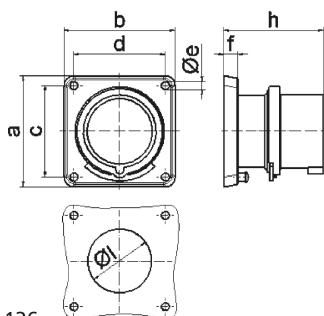

Панельная вилка прямая - Фланец 85x85, крепление 70x70

Описание изделия	
№ арт. BALS	28108
Код EAN	4024941281089
Группа продукции	Панельная вилка прямая
Сила тока	32 А
Кол-во полюсов	5-пол.
Расположение фаз	3 фазы+N+PE
Положение заземляющего контакта	6 ч
	от 200/346 до 240/415 В
Частота	50 и 60 Гц
Степень защиты	IP44

Описание изделия	
Маркировочный цвет	красный
Цвет прибора	Буртик красный RAL 3000, Корпус серый RAL 7035
Соединение	с винт. клеммой
Макс. поперечное сечение кабеля	6,0 мм <sup>2</sup>
Кабельный ввод	null
Высота прибора, мм	88mm
Ширина прибора, мм	85mm
Глубина прибора, мм	86mm
Вертик. размер фланца, мм	85mm
Гориз. размер фланца, мм	85mm
Вертик. расстояние между отверстиями, мм	70mm
Гориз. расстояние между отверстиями, мм	70mm
Материал корпуса	Полиамид
Контакты	Контактная подложка из полиамида, Контакты из необработанной латуни

прочие технические характеристики	
	При использовании данной вилки следует предусмотреть стопорный выступ

Логистика	
Масса одного изделия	0.24 кг / null
Тип упаковки	null

Логистика	
Кол-во в упаковке	1 ST
Код EAN	4024941281089
Длина	86 mm
Ширина	85 mm
Высота	88 mm
Масса	0,241 kg
Объем	643,28 ccm
Тип упаковки	null
Кол-во в упаковке	10 ST
Код EAN	4024941940498
Длина	258 mm
Ширина	183 mm
Высота	212 mm
Масса	2,552 kg
Объем	8 750 ccm

5 MB 126

Ampere Polzahl	16 3	16 4	16 5	32 3	32 4	32 5
a	85,0	85,0	85,0	85,0	85,0	85,0
b	85,0	85,0	85,0	85,0	85,0	85,0
c	70,0	70,0	70,0	70,0	70,0	70,0
d	70,0	70,0	70,0	70,0	70,0	70,0
e ø	6,3	6,3	6,3	6,3	6,3	6,3
f	11,0	11,0	11,0	11,0	11,0	11,0
h	75,5	75,0	76,5	85,0	85,0	85,0
l ø	49,0	49,0	49,0	49,0	49,0	49,0
Leiter mm <sup>2</sup> min	1	1	1	2,5	2,5	2,5
Leiter mm <sup>2</sup> max	2,5	2,5	2,5	6	6	6