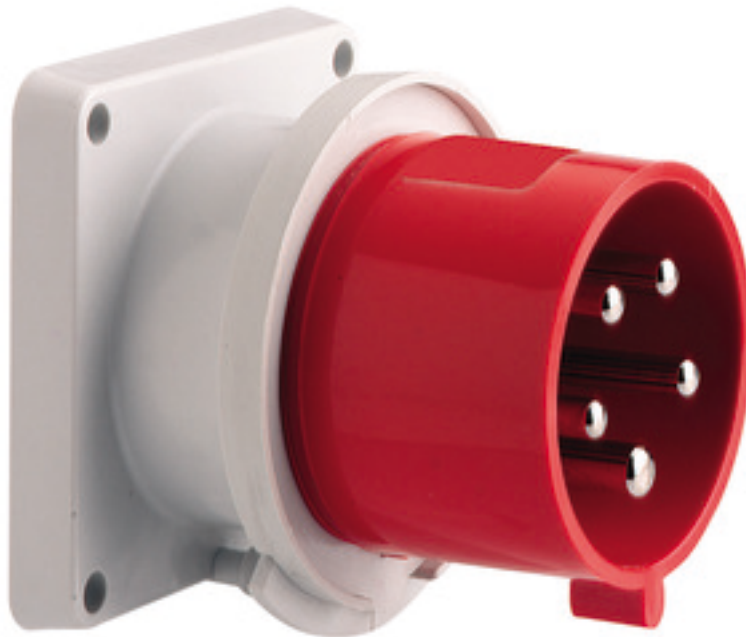

Панельная вилка прямая - Фланец 85x85, крепление 70x70

Описание изделия	
№ арт. BALS	28108
Код EAN	4024941281089
Группа продукции	Панельная вилка прямая
Сила тока	32 А
Кол-во полюсов	5-пол.
Расположение фаз	3 фазы+N+PE
Положение заземляющего контакта	6 ч
	от 200/346 до 240/415 В
Частота	50 и 60 Гц
Степень защиты	IP44

Описание изделия	
Маркировочный цвет	красный
Цвет прибора	Буртик красный RAL 3000, Корпус серый RAL 7035
Соединение	с винт. клеммой
Макс. поперечное сечение кабеля	6,0 мм <sup>2</sup>
Кабельный ввод	null
Высота прибора, мм	88mm
Ширина прибора, мм	85mm
Глубина прибора, мм	86mm
Вертик. размер фланца, мм	85mm
Гориз. размер фланца, мм	85mm
Вертик. расстояние между отверстиями, мм	70mm
Гориз. расстояние между отверстиями, мм	70mm
Материал корпуса	Полиамид
Контакты	Контактная подложка из полиамида, Контакты из необработанной латуни

прочие технические характеристики	
	При использовании данной вилки следует предусмотреть стопорный выступ

Логистика	
Масса одного изделия	0.24 кг / null
Тип упаковки	null

Логистика	
Кол-во в упаковке	1 ST
Код EAN	4024941281089
Длина	86 mm
Ширина	85 mm
Высота	88 mm
Масса	0,241 kg
Объем	643,28 ccm
Тип упаковки	null
Кол-во в упаковке	10 ST
Код EAN	4024941940498
Длина	258 mm
Ширина	183 mm
Высота	212 mm
Масса	2,552 kg
Объем	8 750 ccm