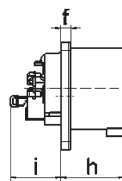

Фланцевая вилка - Фланец 75x75, крепление 60x60

Описание изделия	
№ арт. BALS	28111
Код EAN	4024941281119
Группа продукции	Фланцевая вилка Quick-Connect прямая
Сила тока	16 A
Кол-во полюсов	3-пол.
Расположение фаз	2 фазы+PE
Положение заземляющего контакта	6 ч
	от 200 до 250 В
Частота	50 и 60 Гц
Степень защиты	IP44

Описание изделия	
Маркировочный цвет	синий
Цвет прибора	Корпус синий RAL 5015
Соединение	безвинтовые туннельные пружинные клеммы
Макс. поперечное сечение кабеля	2,5 мм ²
Кабельный ввод	null
Высота прибора, мм	75mm
Ширина прибора, мм	75mm
Глубина прибора, мм	79mm
Вертик. размер фланца, мм	75mm
Гориз. размер фланца, мм	75mm
Вертик. расстояние между отверстиями, мм	60mm
Гориз. расстояние между отверстиями, мм	60mm
Материал корпуса	Полиамид
Контакты	Контактная подложка из полиамида, Контакты из необработанной латуни

прочие технические характеристики	
	При использовании данной вилки следует предусмотреть стопорный выступ
	Буртик по центру фланца

Логистика	
Масса одного изделия	0.09 кг / null

Логистика	
Тип упаковки	null
Кол-во в упаковке	1 ST
Код EAN	4024941281119
Длина	79 mm
Ширина	75 mm
Высота	75 mm
Масса	0,091 kg
Объем	444,375 ccm
Тип упаковки	null
Кол-во в упаковке	10 ST
Код EAN	4024941958219
Длина	248 mm
Ширина	158 mm
Высота	123 mm
Масса	0,997 kg
Объем	3 960 ccm

Ampere Polzahl	16 3	16 4	16 5	32 3	32 4	32 5
a	75,0	75,0	75,0	75,0	75,0	75,0
b	75,0	75,0	75,0	75,0	75,0	75,0
c	60,0	60,0	60,0	60,0	60,0	60,0
d	60,0	60,0	60,0	60,0	60,0	60,0
e ø	5,5	5,5	5,5	5,5	5,5	5,5
f	7,0	7,0	7,0	7,0	7,0	7,0
h	43,0	43,0	43,0	53,0	53,0	53,0
i	39,0	39,0	39,0	43,0	43,0	43,0
k ø	42,0	48,0	61,0	57,0	57,0	60,0
l	-	-	5,0	2,0	2,0	-
m	30,0	30,0	25,0	28,0	28,0	30,0
Leiter mm ² min	1	1	1	2,5	2,5	2,5
Leiter mm ² max	2,5	2,5	2,5	6	6	6