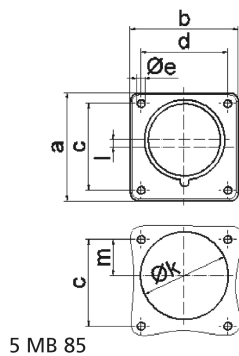

Фланцевая вилка - Фланец 75x75, крепление 60x60

Описание изделия	
№ арт. BALS	28111
Код EAN	4024941281119
Группа продукции	Фланцевая вилка Quick-Connect прямая
Сила тока	16 A
Кол-во полюсов	3-пол.
Расположение фаз	2 фазы+PE
Положение заземляющего контакта	6 ч
	от 200 до 250 В
Частота	50 и 60 Гц
Степень защиты	IP44

Описание изделия	
Маркировочный цвет	синий
Цвет прибора	Корпус синий RAL 5015
Соединение	безвинтовые туннельные пружинные клеммы
Макс. поперечное сечение кабеля	2,5 мм ²
Кабельный ввод	null
Высота прибора, мм	75mm
Ширина прибора, мм	75mm
Глубина прибора, мм	79mm
Вертик. размер фланца, мм	75mm
Гориз. размер фланца, мм	75mm
Вертик. расстояние между отверстиями, мм	60mm
Гориз. расстояние между отверстиями, мм	60mm
Материал корпуса	Полиамид
Контакты	Контактная подложка из полиамида, Контакты из необработанной латуни

прочие технические характеристики	
	При использовании данной вилки следует предусмотреть стопорный выступ
	Буртик по центру фланца

Логистика	
Масса одного изделия	0.09 кг / null

Логистика	
Тип упаковки	null
Кол-во в упаковке	1 ST
Код EAN	4024941281119
Длина	79 mm
Ширина	75 mm
Высота	75 mm
Масса	0,091 kg
Объем	444,375 ccm
Тип упаковки	null
Кол-во в упаковке	10 ST
Код EAN	4024941958219
Длина	248 mm
Ширина	158 mm
Высота	123 mm
Масса	0,997 kg
Объем	3 960 ccm

Ampere Polzahl	16 3	16 4	16 5	32 3	32 4	32 5
a	75,0	75,0	75,0	75,0	75,0	75,0
b	75,0	75,0	75,0	75,0	75,0	75,0
c	60,0	60,0	60,0	60,0	60,0	60,0
d	60,0	60,0	60,0	60,0	60,0	60,0
e ø	5,5	5,5	5,5	5,5	5,5	5,5
f	7,0	7,0	7,0	7,0	7,0	7,0
h	43,0	43,0	43,0	53,0	53,0	53,0
i	39,0	39,0	39,0	43,0	43,0	43,0
k ø	42,0	48,0	61,0	57,0	57,0	60,0
l	-	-	5,0	2,0	2,0	-
m	30,0	30,0	25,0	28,0	28,0	30,0
Leiter mm ² min	1	1	1	2,5	2,5	2,5
Leiter mm ² max	2,5	2,5	2,5	6	6	6