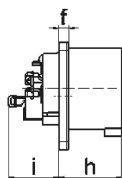

Фланцевая вилка - Фланец 75x75, крепление 60x60

Описание изделия	
№ арт. BALS	282001
Код EAN	4024941014632
Группа продукции	Фланцевая вилка Quick-Connect прямая
Сила тока	16 А
Кол-во полюсов	5-пол.
Расположение фаз	3 фазы+N+PE
Положение заземляющего контакта	6 ч
	от 200/346 до 240/415 В
Частота	50 и 60 Гц
Степень защиты	IP44

Описание изделия	
Маркировочный цвет	красный
Цвет прибора	Корпус красный RAL 3000
Соединение	безвинтовые туннельные пружинные клеммы
Макс. поперечное сечение кабеля	2,5 мм <sup>2</sup>
Кабельный ввод	null
Высота прибора, мм	75mm
Ширина прибора, мм	75mm
Глубина прибора, мм	96mm
Вертик. размер фланца, мм	75mm
Гориз. размер фланца, мм	75mm
Вертик. расстояние между отверстиями, мм	60mm
Гориз. расстояние между отверстиями, мм	60mm
Материал корпуса	Полиамид
Контакты	Контактная подложка из полиамида, Контакты из необработанной латуни

прочие технические характеристики	
	При использовании данной вилки следует предусмотреть стопорный выступ
	Монтажное отверстие на 5 мм смещено относительно центра фланца

Логистика	
Масса одного изделия	0.117 кг / null

Логистика	
Тип упаковки	null
Кол-во в упаковке	1 ST
Код EAN	4024941014632
Длина	96 mm
Ширина	75 mm
Высота	75 mm
Масса	0,118 kg
Объем	540 ccm
Тип упаковки	null
Кол-во в упаковке	10 ST
Код EAN	4024941958257
Длина	275 mm
Ширина	175 mm
Высота	137 mm
Масса	1,295 kg
Объем	5 737,5 ccm