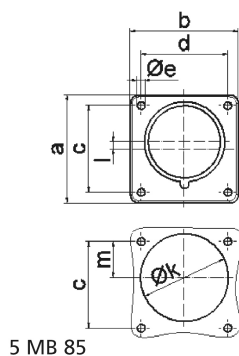

Фланцевая вилка - Фланец 75x75, крепление 60x60

Описание изделия	
№ арт. BALS	282001
Код EAN	4024941014632
Группа продукции	Фланцевая вилка Quick-Connect прямая
Сила тока	16 А
Кол-во полюсов	5-пол.
Расположение фаз	3 фазы+N+PE
Положение заземляющего контакта	6 ч
	от 200/346 до 240/415 В
Частота	50 и 60 Гц
Степень защиты	IP44

Описание изделия	
Маркировочный цвет	красный
Цвет прибора	Корпус красный RAL 3000
Соединение	безвинтовые туннельные пружинные клеммы
Макс. поперечное сечение кабеля	2,5 мм <sup>2</sup>
Кабельный ввод	null
Высота прибора, мм	75mm
Ширина прибора, мм	75mm
Глубина прибора, мм	96mm
Вертик. размер фланца, мм	75mm
Гориз. размер фланца, мм	75mm
Вертик. расстояние между отверстиями, мм	60mm
Гориз. расстояние между отверстиями, мм	60mm
Материал корпуса	Полиамид
Контакты	Контактная подложка из полиамида, Контакты из необработанной латуни

прочие технические характеристики	
	При использовании данной вилки следует предусмотреть стопорный выступ
	Монтажное отверстие на 5 мм смещено относительно центра фланца

Логистика	
Масса одного изделия	0.117 кг / null

Логистика	
Тип упаковки	null
Кол-во в упаковке	1 ST
Код EAN	4024941014632
Длина	96 mm
Ширина	75 mm
Высота	75 mm
Масса	0,118 kg
Объем	540 ccm
Тип упаковки	null
Кол-во в упаковке	10 ST
Код EAN	4024941958257
Длина	275 mm
Ширина	175 mm
Высота	137 mm
Масса	1,295 kg
Объем	5 737,5 ccm