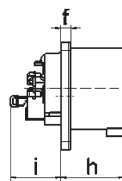

Фланцевая вилка - Фланец 75x75, крепление 60x60

Описание изделия	
№ арт. BALS	282002
Код EAN	4024941059015
Группа продукции	Фланцевая вилка Quick-Connect прямая
Сила тока	32 А
Кол-во полюсов	5-пол.
Расположение фаз	3 фазы+N+PE
Положение заземляющего контакта	6 ч
	от 200/346 до 240/415 В
Частота	50 и 60 Гц
Степень защиты	IP44

Описание изделия	
Маркировочный цвет	красный
Цвет прибора	Корпус красный RAL 3000
Соединение	безвинтовые туннельные пружинные клеммы
Макс. поперечное сечение кабеля	6,0 мм ²
Кабельный ввод	null
Высота прибора, мм	75mm
Ширина прибора, мм	75mm
Глубина прибора, мм	96mm
Вертик. размер фланца, мм	75mm
Гориз. размер фланца, мм	75mm
Вертик. расстояние между отверстиями, мм	60mm
Гориз. расстояние между отверстиями, мм	60mm
Материал корпуса	Полиамид
Контакты	Контактная подложка из полиамида, Контакты из необработанной латуни

прочие технические характеристики	
	При использовании данной вилки следует предусмотреть стопорный выступ
	Буртик по центру фланца

Логистика	
Масса одного изделия	0.192 кг / null

Логистика	
Тип упаковки	null
Кол-во в упаковке	1 ST
Код EAN	4024941059015
Длина	96 mm
Ширина	75 mm
Высота	75 mm
Масса	0,193 kg
Объем	540 ccm
Тип упаковки	null
Кол-во в упаковке	10 ST
Код EAN	4024941941808
Длина	128 mm
Ширина	225 mm
Высота	399 mm
Масса	2,179 kg
Объем	11 491,2 ccm

Ampere Polzahl	16 3	16 4	16 5	32 3	32 4	32 5
a	75,0	75,0	75,0	75,0	75,0	75,0
b	75,0	75,0	75,0	75,0	75,0	75,0
c	60,0	60,0	60,0	60,0	60,0	60,0
d	60,0	60,0	60,0	60,0	60,0	60,0
e ø	5,5	5,5	5,5	5,5	5,5	5,5
f	7,0	7,0	7,0	7,0	7,0	7,0
h	43,0	43,0	43,0	53,0	53,0	53,0
i	39,0	39,0	39,0	43,0	43,0	43,0
k ø	42,0	48,0	61,0	57,0	57,0	60,0
l	-	-	5,0	2,0	2,0	-
m	30,0	30,0	25,0	28,0	28,0	30,0
Leiter mm ² min	1	1	1	2,5	2,5	2,5
Leiter mm ² max	2,5	2,5	2,5	6	6	6