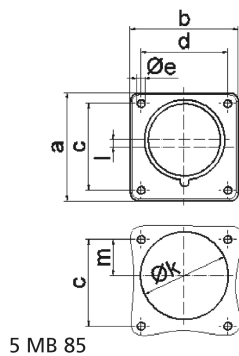

Фланцевая вилка - Фланец 75x75, крепление 60x60

Описание изделия	
№ арт. BALS	282002
Код EAN	4024941059015
Группа продукции	Фланцевая вилка Quick-Connect прямая
Сила тока	32 А
Кол-во полюсов	5-пол.
Расположение фаз	3 фазы+N+PE
Положение заземляющего контакта	6 ч
	от 200/346 до 240/415 В
Частота	50 и 60 Гц
Степень защиты	IP44

Описание изделия	
Маркировочный цвет	красный
Цвет прибора	Корпус красный RAL 3000
Соединение	безвинтовые туннельные пружинные клеммы
Макс. поперечное сечение кабеля	6,0 мм ²
Кабельный ввод	null
Высота прибора, мм	75mm
Ширина прибора, мм	75mm
Глубина прибора, мм	96mm
Вертик. размер фланца, мм	75mm
Гориз. размер фланца, мм	75mm
Вертик. расстояние между отверстиями, мм	60mm
Гориз. расстояние между отверстиями, мм	60mm
Материал корпуса	Полиамид
Контакты	Контактная подложка из полиамида, Контакты из необработанной латуни

прочие технические характеристики	
	При использовании данной вилки следует предусмотреть стопорный выступ
	Буртик по центру фланца

Логистика	
Масса одного изделия	0.192 кг / null

Логистика	
Тип упаковки	null
Кол-во в упаковке	1 ST
Код EAN	4024941059015
Длина	96 mm
Ширина	75 mm
Высота	75 mm
Масса	0,193 kg
Объем	540 ccm
Тип упаковки	null
Кол-во в упаковке	10 ST
Код EAN	4024941941808
Длина	128 mm
Ширина	225 mm
Высота	399 mm
Масса	2,179 kg
Объем	11 491,2 ccm

Ampere Polzahl	16 3	16 4	16 5	32 3	32 4	32 5
a	75,0	75,0	75,0	75,0	75,0	75,0
b	75,0	75,0	75,0	75,0	75,0	75,0
c	60,0	60,0	60,0	60,0	60,0	60,0
d	60,0	60,0	60,0	60,0	60,0	60,0
e ø	5,5	5,5	5,5	5,5	5,5	5,5
f	7,0	7,0	7,0	7,0	7,0	7,0
h	43,0	43,0	43,0	53,0	53,0	53,0
i	39,0	39,0	39,0	43,0	43,0	43,0
k ø	42,0	48,0	61,0	57,0	57,0	60,0
l	-	-	5,0	2,0	2,0	-
m	30,0	30,0	25,0	28,0	28,0	30,0
Leiter mm ² min	1	1	1	2,5	2,5	2,5
Leiter mm ² max	2,5	2,5	2,5	6	6	6