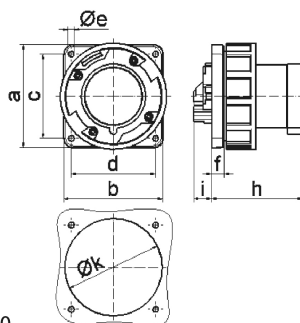

Фланцевая вилка - Фланец 110x106, крепление 90x90

Описание изделия	
№ арт. BALS	2838
Код EAN	4024941028387
Группа продукции	Фланцевая вилка TE прямая
Сила тока	63 А
Кол-во полюсов	5-пол.
Расположение фаз	3 фазы+N+PE
Положение заземляющего контакта	6 ч
	от 200/346 до 240/415 В
Частота	50 и 60 Гц
Степень защиты	IP67

Описание изделия	
Маркировочный цвет	красный
Цвет прибора	Буртик красный RAL 3000, Байон. кольцо серый RAL 7035, Корпус серый RAL 7035
Соединение	Винтовые столбчатые клеммы
Макс. поперечное сечение кабеля	16,0 мм ²
Кабельный ввод	null
Высота прибора, мм	113.5mm
Ширина прибора, мм	113.5mm
Глубина прибора, мм	114mm
Вертик. размер фланца, мм	110mm
Гориз. размер фланца, мм	106mm
Вертик. расстояние между отверстиями, мм	90mm
Гориз. расстояние между отверстиями, мм	90mm
Материал корпуса	Полиамид
Контакты	Контактная подложка из термостойкого материала, Контакты из никелированной латуни

прочие технические характеристики	
	Буртик по центру фланца

Логистика	
Масса одного изделия	0.65 кг / null
Тип упаковки	null

Логистика	
Кол-во в упаковке	1 ST
Код EAN	4024941028387
Длина	114 mm
Ширина	113,5 mm
Высота	113,5 mm
Масса	0,651 kg
Объем	1 468,577 ccm
Тип упаковки	null
Кол-во в упаковке	5 ST
Код EAN	4024941952699
Длина	258 mm
Ширина	183 mm
Высота	212 mm
Масса	3,402 kg
Объем	8 750 ccm

5 MB 50

Ampere Polzahl	63 3	63 4	63 5				
a	110,0	110,0	110,0				
b	106,0	106,0	106,0				
c	90,0	90,0	90,0				
d	90,0	90,0	90,0				
e ø	5,5	5,5	5,5				
f	13,0	13,0	13,0				
h	96,0	96,0	96,0				
i	19,0	19,0	19,0				
k	93,0	93,0	93,0				
Leiter mm² min	6	6	6				
Leiter mm² max	16	16	16				