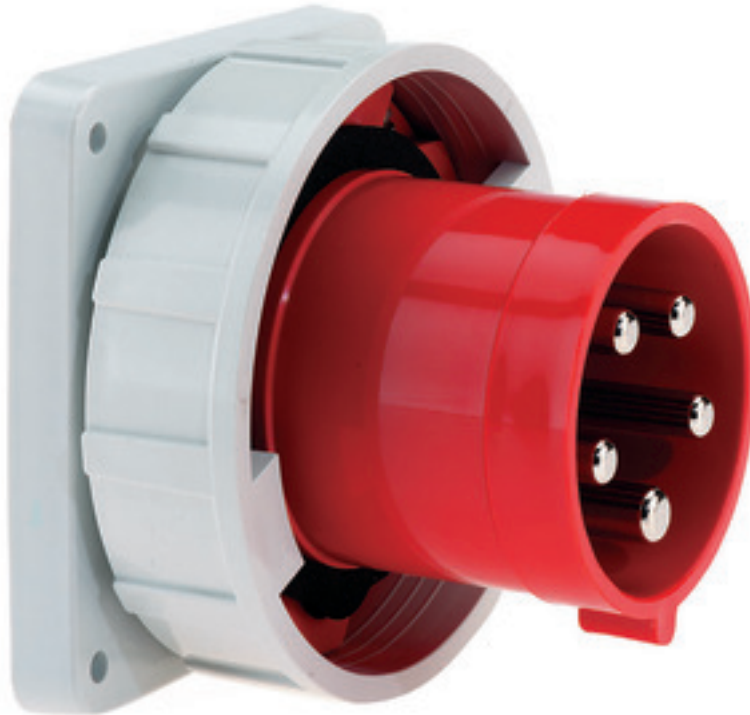

Фланцевая вилка - Фланец 110x106, крепление 90x90

Описание изделия	
№ арт. BALS	2838
Код EAN	4024941028387
Группа продукции	Фланцевая вилка TE прямая
Сила тока	63 А
Кол-во полюсов	5-пол.
Расположение фаз	3 фазы+N+PE
Положение заземляющего контакта	6 ч
	от 200/346 до 240/415 В
Частота	50 и 60 Гц
Степень защиты	IP67

Описание изделия	
Маркировочный цвет	красный
Цвет прибора	Буртик красный RAL 3000, Байон. кольцо серый RAL 7035, Корпус серый RAL 7035
Соединение	Винтовые столбчатые клеммы
Макс. поперечное сечение кабеля	16,0 мм ²
Кабельный ввод	null
Высота прибора, мм	113.5mm
Ширина прибора, мм	113.5mm
Глубина прибора, мм	114mm
Вертик. размер фланца, мм	110mm
Гориз. размер фланца, мм	106mm
Вертик. расстояние между отверстиями, мм	90mm
Гориз. расстояние между отверстиями, мм	90mm
Материал корпуса	Полиамид
Контакты	Контактная подложка из термостойкого материала, Контакты из никелированной латуни

прочие технические характеристики	
	Буртик по центру фланца

Логистика	
Масса одного изделия	0.65 кг / null
Тип упаковки	null

Логистика	
Кол-во в упаковке	1 ST
Код EAN	4024941028387
Длина	114 mm
Ширина	113,5 mm
Высота	113,5 mm
Масса	0,651 kg
Объем	1 468,577 ccm
Тип упаковки	null
Кол-во в упаковке	5 ST
Код EAN	4024941952699
Длина	258 mm
Ширина	183 mm
Высота	212 mm
Масса	3,402 kg
Объем	8 750 ccm