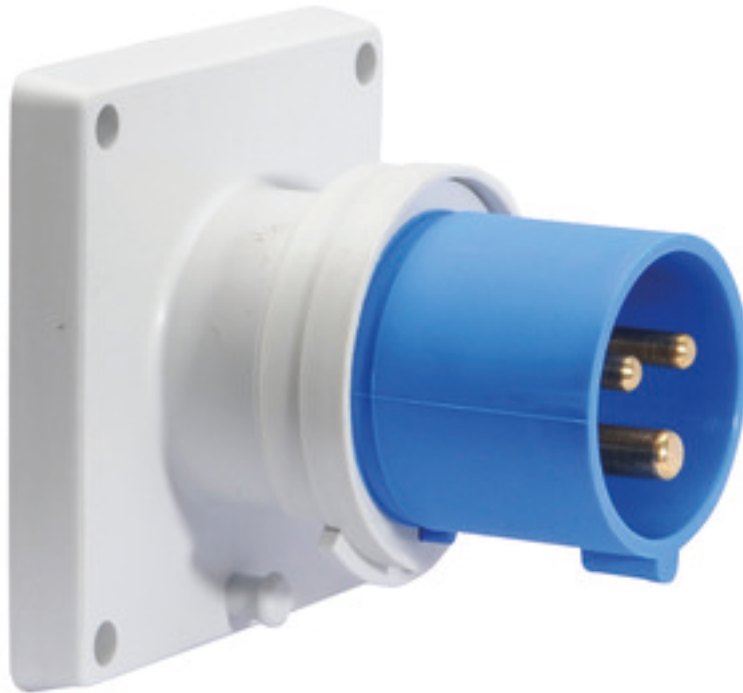

Панельная вилка прямая - Фланец 85x85, крепление 70x70

Описание изделия	
№ арт. BALS	2898
Код EAN	4024941028981
Группа продукции	Панельная вилка прямая
Сила тока	16 А
Кол-во полюсов	3-пол.
Расположение фаз	2 фазы+PE
Положение заземляющего контакта	6 ч
	от 200 до 250 В
Частота	50 и 60 Гц
Степень защиты	IP44

Описание изделия	
Маркировочный цвет	синий
Цвет прибора	Буртик синий RAL 5015, Корпус серый RAL 7035
Соединение	с винт. клеммой
Макс. поперечное сечение кабеля	2,5 мм ²
Кабельный ввод	null
Высота прибора, мм	85mm
Ширина прибора, мм	85mm
Глубина прибора, мм	77mm
Вертик. размер фланца, мм	85mm
Гориз. размер фланца, мм	85mm
Вертик. расстояние между отверстиями, мм	70mm
Гориз. расстояние между отверстиями, мм	70mm
Материал корпуса	Полиамид
Контакты	Контактная подложка из полиамида, Контакты из необработанной латуни

прочие технические характеристики	
	При использовании данной вилки следует предусмотреть стопорный выступ

Логистика	
Масса одного изделия	0.153 кг / null
Тип упаковки	null

Логистика	
Кол-во в упаковке	1 ST
Код EAN	4024941028981
Длина	77 mm
Ширина	85 mm
Высота	85 mm
Масса	0,154 kg
Объем	556,325 ccm
Тип упаковки	null
Кол-во в упаковке	10 ST
Код EAN	4024941970051
Длина	245 mm
Ширина	177 mm
Высота	185 mm
Масса	1,663 kg
Объем	7 140 ccm