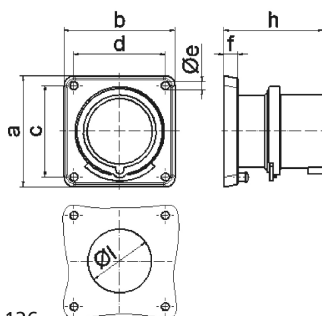

Панельная вилка прямая - Фланец 85x85, крепление 70x70

Описание изделия	
№ арт. BALS	2898
Код EAN	4024941028981
Группа продукции	Панельная вилка прямая
Сила тока	16 А
Кол-во полюсов	3-пол.
Расположение фаз	2 фазы+PE
Положение заземляющего контакта	6 ч
	от 200 до 250 В
Частота	50 и 60 Гц
Степень защиты	IP44

Описание изделия	
Маркировочный цвет	синий
Цвет прибора	Буртик синий RAL 5015, Корпус серый RAL 7035
Соединение	с винт. клеммой
Макс. поперечное сечение кабеля	2,5 мм ²
Кабельный ввод	null
Высота прибора, мм	85mm
Ширина прибора, мм	85mm
Глубина прибора, мм	77mm
Вертик. размер фланца, мм	85mm
Гориз. размер фланца, мм	85mm
Вертик. расстояние между отверстиями, мм	70mm
Гориз. расстояние между отверстиями, мм	70mm
Материал корпуса	Полиамид
Контакты	Контактная подложка из полиамида, Контакты из необработанной латуни

прочие технические характеристики	
	При использовании данной вилки следует предусмотреть стопорный выступ

Логистика	
Масса одного изделия	0.153 кг / null
Тип упаковки	null

Логистика	
Кол-во в упаковке	1 ST
Код EAN	4024941028981
Длина	77 mm
Ширина	85 mm
Высота	85 mm
Масса	0,154 kg
Объем	556,325 ccm
Тип упаковки	null
Кол-во в упаковке	10 ST
Код EAN	4024941970051
Длина	245 mm
Ширина	177 mm
Высота	185 mm
Масса	1,663 kg
Объем	7 140 ccm

5 MB 126

Ampere Polzahl	16 3	16 4	16 5	32 3	32 4	32 5
a	85,0	85,0	85,0	85,0	85,0	85,0
b	85,0	85,0	85,0	85,0	85,0	85,0
c	70,0	70,0	70,0	70,0	70,0	70,0
d	70,0	70,0	70,0	70,0	70,0	70,0
e ø	6,3	6,3	6,3	6,3	6,3	6,3
f	11,0	11,0	11,0	11,0	11,0	11,0
h	75,5	75,0	76,5	85,0	85,0	85,0
l ø	49,0	49,0	49,0	49,0	49,0	49,0
Leiter mm ² min	1	1	1	2,5	2,5	2,5
Leiter mm ² max	2,5	2,5	2,5	6	6	6