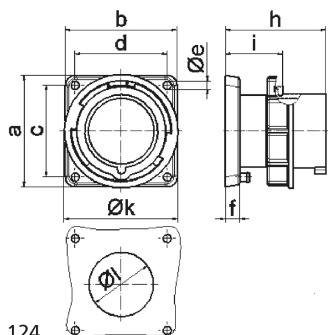

Панельная вилка прямая - Фланец 85x85, крепление 70x70

Описание изделия	
№ арт. BALS	2899
Код EAN	4024941028998
Группа продукции	Панельная вилка прямая
Сила тока	16 А
Кол-во полюсов	3-пол.
Расположение фаз	2 фазы+РЕ
Положение заземляющего контакта	6 ч
	от 200 до 250 В
Частота	50 и 60 Гц
Степень защиты	IP67

Описание изделия	
Маркировочный цвет	синий
Цвет прибора	Буртик синий RAL 5015, Байон. кольцо серый RAL 7035, Корпус серый RAL 7035
Соединение	с винт. клеммой
Макс. поперечное сечение кабеля	2,5 мм <sup>2</sup>
Кабельный ввод	null
Высота прибора, мм	85mm
Ширина прибора, мм	85mm
Глубина прибора, мм	77mm
Вертик. размер фланца, мм	85mm
Гориз. размер фланца, мм	85mm
Вертик. расстояние между отверстиями, мм	70mm
Гориз. расстояние между отверстиями, мм	70mm
Материал корпуса	Полиамид
Контакты	Контактная подложка из термостойкого материала, Контакты из никелированной латуни

прочие технические характеристики	
	При использовании данной вилки следует предусмотреть стопорный выступ

Логистика	
Масса одного изделия	0.179 кг / null
Тип упаковки	null

Логистика	
Кол-во в упаковке	1 ST
Код EAN	4024941028998
Длина	77 mm
Ширина	85 mm
Высота	85 mm
Масса	0,18 kg
Объем	556,325 ccm
Тип упаковки	null
Кол-во в упаковке	10 ST
Код EAN	4024941819220
Длина	245 mm
Ширина	177 mm
Высота	185 mm
Масса	1,923 kg
Объем	7 140 ccm

Ampere Polzahl	16 3	16 4	16 5	32 3	32 4	32 5
a	85,0	85,0	85,0	85,0	85,0	85,0
b	85,0	85,0	85,0	85,0	85,0	85,0
c	70,0	70,0	70,0	70,0	70,0	70,0
d	70,0	70,0	70,0	70,0	70,0	70,0
e ø	6,3	6,3	6,3	6,3	6,3	6,3
f	11,0	11,0	11,0	11,0	11,0	11,0
h	75,5	75,0	76,5	85,0	85,0	85,0
i	44,0	44,0	44,0	44,0	44,0	44,0
k	70,5	78,5	86,5	94,0	94,0	101,5
l ø	49,0	49,0	49,0	49,0	49,0	49,0
Leiter mm² min	1	1	1	2,5	2,5	2,5
Leiter mm² max	2,5	2,5	2,5	6	6	6