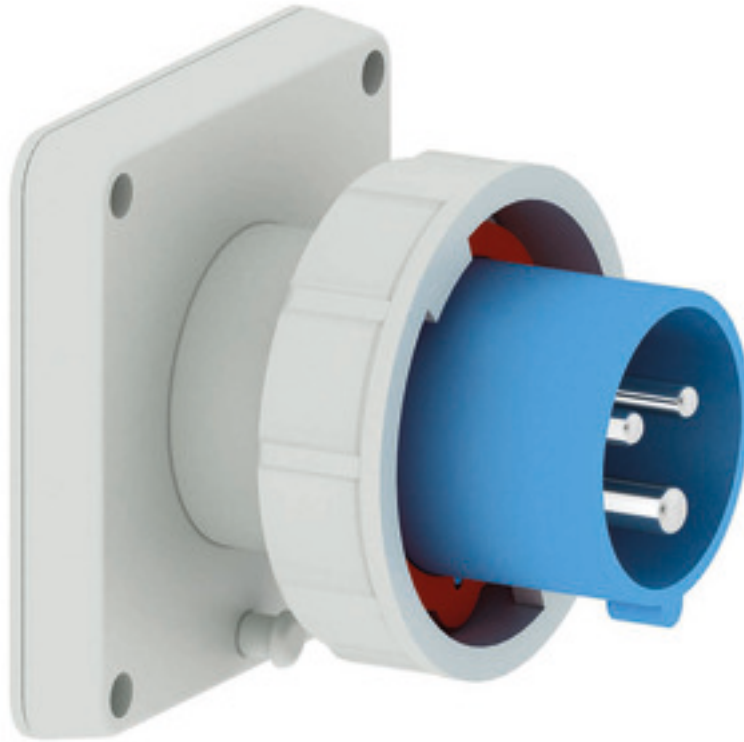

Панельная вилка прямая - Фланец 85x85, крепление 70x70

Описание изделия	
№ арт. BALS	2899
Код EAN	4024941028998
Группа продукции	Панельная вилка прямая
Сила тока	16 А
Кол-во полюсов	3-пол.
Расположение фаз	2 фазы+РЕ
Положение заземляющего контакта	6 ч
	от 200 до 250 В
Частота	50 и 60 Гц
Степень защиты	IP67

Описание изделия	
Маркировочный цвет	синий
Цвет прибора	Буртик синий RAL 5015, Байон. кольцо серый RAL 7035, Корпус серый RAL 7035
Соединение	с винт. клеммой
Макс. поперечное сечение кабеля	2,5 мм <sup>2</sup>
Кабельный ввод	null
Высота прибора, мм	85mm
Ширина прибора, мм	85mm
Глубина прибора, мм	77mm
Вертик. размер фланца, мм	85mm
Гориз. размер фланца, мм	85mm
Вертик. расстояние между отверстиями, мм	70mm
Гориз. расстояние между отверстиями, мм	70mm
Материал корпуса	Полиамид
Контакты	Контактная подложка из термостойкого материала, Контакты из никелированной латуни

прочие технические характеристики	
	При использовании данной вилки следует предусмотреть стопорный выступ

Логистика	
Масса одного изделия	0.179 кг / null
Тип упаковки	null

Логистика	
Кол-во в упаковке	1 ST
Код EAN	4024941028998
Длина	77 mm
Ширина	85 mm
Высота	85 mm
Масса	0,18 kg
Объем	556,325 ccm
Тип упаковки	null
Кол-во в упаковке	10 ST
Код EAN	4024941819220
Длина	245 mm
Ширина	177 mm
Высота	185 mm
Масса	1,923 kg
Объем	7 140 ccm