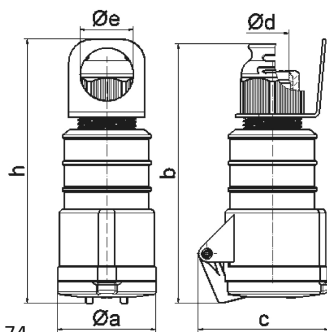

Подвесной соединитель - с MULTI-GRIP и подвесным кольцом

Описание изделия	
№ арт. BALS	3214
Код EAN	4024941032148
Группа продукции	Подвес. соедин. Quick-Connect TE
Сила тока	16 А
Кол-во полюсов	5-пол.
Расположение фаз	3 фазы+N+PE
Положение заземляющего контакта	6 ч
	от 200/346 до 240/415 В
Частота	50 и 60 Гц
Степень защиты	IP44

Описание изделия	
Маркировочный цвет	красный
Цвет прибора	Откид. крышка красная RAL 3000, Корпус красный RAL 3000, Кабельный ввод серый RAL 7035
Соединение	безвинтовые туннельные пружинные клеммы с контактом Kontex
Макс. поперечное сечение кабеля	2,5 мм ²
Кабельный ввод	null
Высота прибора, мм	185mm
Ширина прибора, мм	65mm
Глубина прибора, мм	86mm
Материал корпуса	Полиамид
Контакты	Контактная подложка из термостойкого материала, Контакты из никелированной латуни

прочие технические характеристики	
	Для кабеля диаметром от 10 до 21 мм, Резьбовой кабельный ввод MULTI-GRIP TE, встроенная защита от натяжения, дополн. сливные отверстия и стопорный винт

Логистика	
Масса одного изделия	0.258 кг / null
Тип упаковки	null
Кол-во в упаковке	1 ST
Код EAN	4024941032148

Логистика	
Длина	86 mm
Ширина	65 mm
Высота	185 mm
Масса	0,259 kg
Объем	1 034,15 ccm
Тип упаковки	null
Кол-во в упаковке	10 ST
Код EAN	4024941819312
Длина	258 mm
Ширина	183 mm
Высота	212 mm
Масса	2,732 kg
Объем	8 750 ccm