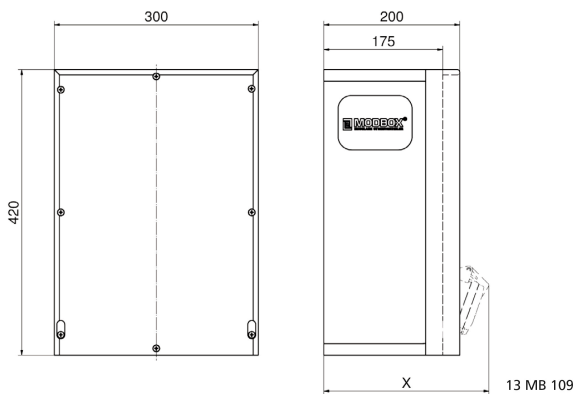

Настенный распредел. резина - MODBOX

| Описание изделия | |
|---------------------|---------------|
| № арт. BALS | 5401471 |
| Код EAN | 4024941338288 |
| Группа продукции | MODBOX |
| Степень защиты | IP44 |
| Цвет прибора | null, null |
| Высота прибора, мм | 420mm |
| Ширина прибора, мм | 300mm |
| Глубина прибора, мм | 175mm |

| Логистика | |
|----------------------|------------------|
| Масса одного изделия | 14.322 кг / null |
| Тип упаковки | null |
| Кол-во в упаковке | 1 ST |
| Код EAN | 4024941338288 |
| Длина | 320 mm |
| Ширина | 346 mm |
| Высота | 511 mm |
| Масса | 15,032 kg |
| Объем | 56 577,92 ccm |

Tiefenmaß/ depth X (mm)

| Bezeichnung/ with | IP44 | IP67 |
|------------------------------------|------|------|
| Schutzk. Steckdose/domestic socket | 192 | 235 |
| CEE 16A 3p | 230 | 230 |
| CEE 16A 4p | 234 | 232 |
| CEE 16A 5p | 237 | 235 |
| CEE 32A 3p/4p | 241 | 243 |
| CEE 32A 5p | 243 | 244 |
| CEE 63A 3p/4p/5p | 259 | 261 |