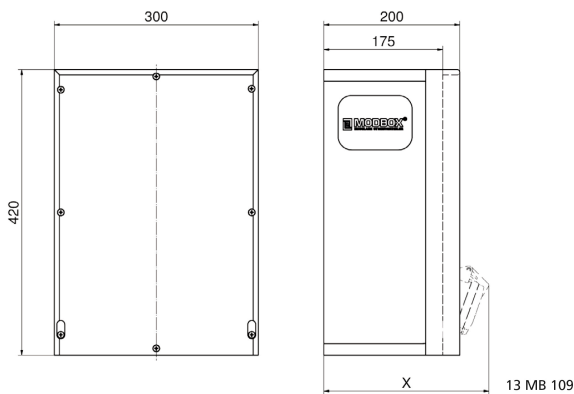

Настенный распредел. резина - MODBOX

Описание изделия	
№ арт. BALS	5401660
Код EAN	4024941863551
Группа продукции	MODBOX
Степень защиты	IP44
Цвет прибора	null, null
Высота прибора, мм	420mm
Ширина прибора, мм	300mm
Глубина прибора, мм	200mm

Логистика	
Масса одного изделия	12.828 кг / null
Тип упаковки	null
Кол-во в упаковке	1 ST
Код EAN	4024941863551
Длина	320 mm
Ширина	346 mm
Высота	511 mm
Масса	13,538 kg
Объем	56 577,92 ccm

Tiefenmaß/ depth X (mm)