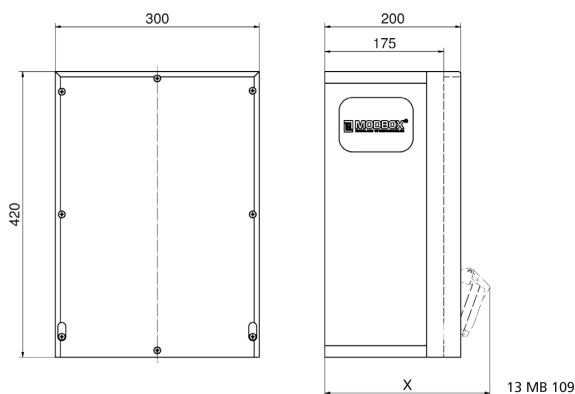

Настенный распредел. резина - MODBOX

Описание изделия	
№ арт. BALS	5401661
Код EAN	4024941970303
Группа продукции	MODBOX
Степень защиты	IP44
Цвет прибора	null, null
Высота прибора, мм	420mm
Ширина прибора, мм	300mm
Глубина прибора, мм	175mm
Номинальный коэффициент одновременности (НКО)	0.7

Описание изделия	
Номин. ток (A)	40

Логистика	
Масса одного изделия	14.148 кг / null
Тип упаковки	null
Кол-во в упаковке	1 ST
Код EAN	4024941970303
Длина	320 mm
Ширина	346 mm
Высота	511 mm
Масса	14,858 kg
Объем	56 577,92 ccm

Tiefenmaß/ depth X (mm)

Bezeichnung/ with	IP44	IP67
Schutzk. Steckdose/domestic socket	192	235
CEE 16A 3p	230	230
CEE 16A 4p	234	232
CEE 16A 5p	237	235
CEE 32A 3p/4p	241	243
CEE 32A 5p	243	244
CEE 63A 3p/4p/5p	259	261