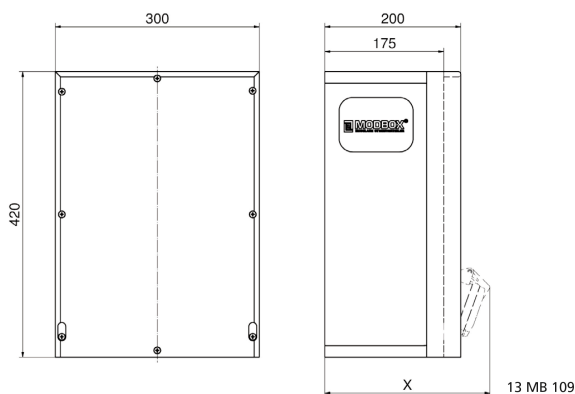

Настенный распредел. резина - MODBOX

Описание изделия	
№ арт. BALS	5402046
Код EAN	4024941948678
Группа продукции	MODBOX
Степень защиты	IP44
Цвет прибора	null, null
Высота прибора, мм	420mm
Ширина прибора, мм	300mm
Глубина прибора, мм	175mm
Номинальный коэффициент одновременности (НКО)	0.79

Описание изделия	
Номин. ток (A)	40

Логистика	
Масса одного изделия	0.0 кг / null
Тип упаковки	null
Кол-во в упаковке	1 ST
Код EAN	4024941948678
Длина	320 mm
Ширина	346 mm
Высота	511 mm
Масса	0,71 kg
Объем	56 577,92 ccm

Tiefenmaß/ depth X (mm)

Bezeichnung/ with	IP44	IP67
Schutzk. Steckdose/domestic socket	192	235
CEE 16A 3p	230	230
CEE 16A 4p	234	232
CEE 16A 5p	237	235
CEE 32A 3p/4p	241	243
CEE 32A 5p	243	244
CEE 63A 3p/4p/5p	259	261