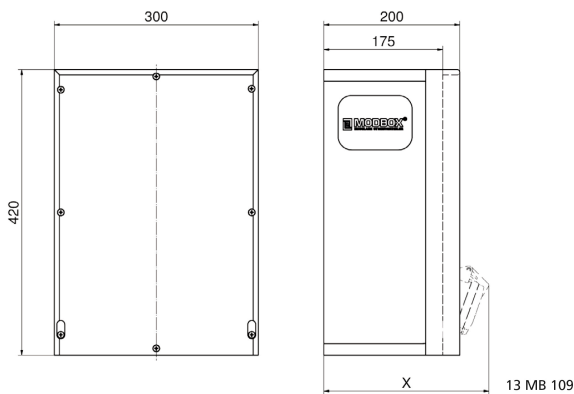

Настенный распредел. резина - MODBOX

Описание изделия	
№ арт. BALS	5402165
Код EAN	4024941948791
Группа продукции	MODBOX
Степень защиты	IP67
Цвет прибора	null, null
Высота прибора, мм	420mm
Ширина прибора, мм	300mm
Глубина прибора, мм	200mm

Логистика	
Масса одного изделия	14.524 кг / null
Тип упаковки	null
Кол-во в упаковке	1 ST
Код EAN	4024941948791
Длина	320 mm
Ширина	346 mm
Высота	511 mm
Масса	15,234 kg
Объем	56 577,92 ccm

Tiefenmaß/ depth X (mm)