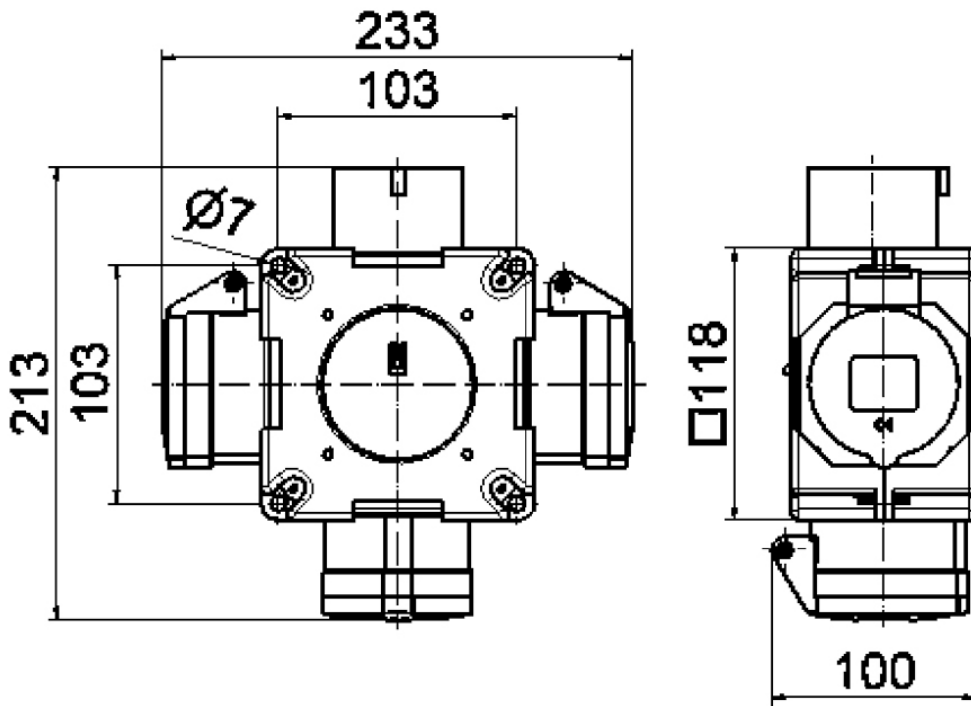

Крестовой распределитель - Крестовой распределитель

Описание изделия	
№ арт. BALS	54566
Код EAN	4024941545662
Группа продукции	Крестовой распределитель
Степень защиты	IP44
Цвет прибора	Низ корпуса серый RAL 7035, Верх корпуса серый RAL 7035
Высота прибора, мм	118mm
Ширина прибора, мм	118mm
Глубина прибора, мм	80mm

Логистика	
Масса одного изделия	0.61 кг / null
Тип упаковки	null
Кол-во в упаковке	2 ST
Код EAN	4024941376617
Длина	245 mm
Ширина	177 mm
Высота	185 mm
Масса	1,353 kg
Объем	7 140 ccm

30 MB 061