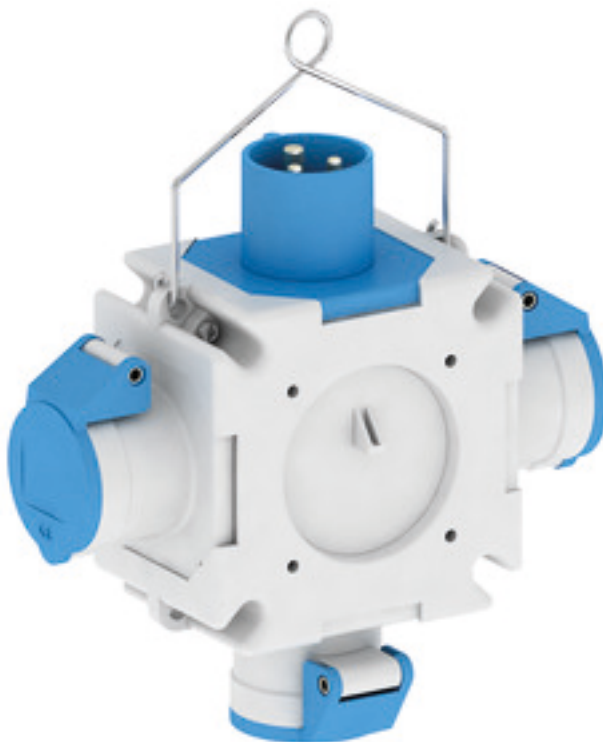

Крестовой распределитель - Крестовой распределитель

Описание изделия	
№ арт. BALS	54566
Код EAN	4024941545662
Группа продукции	Крестовой распределитель
Степень защиты	IP44
Цвет прибора	Низ корпуса серый RAL 7035, Верх корпуса серый RAL 7035
Высота прибора, мм	118mm
Ширина прибора, мм	118mm
Глубина прибора, мм	80mm

Логистика	
Масса одного изделия	0.61 кг / null
Тип упаковки	null
Кол-во в упаковке	2 ST
Код EAN	4024941376617
Длина	245 mm
Ширина	177 mm
Высота	185 mm
Масса	1,353 kg
Объем	7 140 ccm

30 MB 061