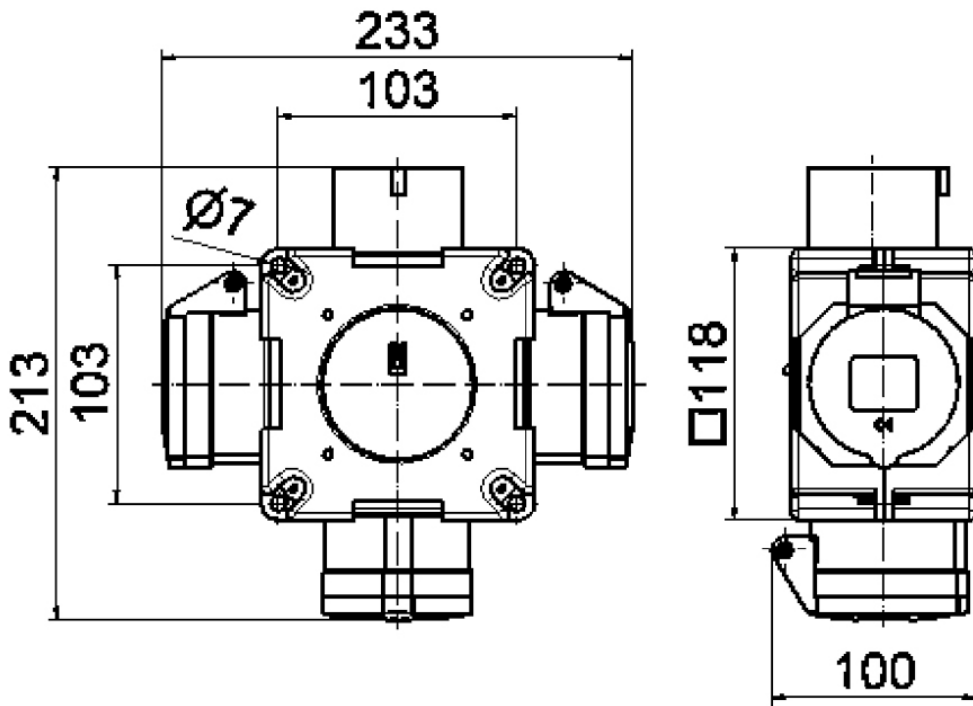

Крестовой распределитель - Крестовой распределитель

Описание изделия	
№ арт. BALS	54567
Код EAN	4024941545679
Группа продукции	Крестовой распределитель
Степень защиты	IP44
Цвет прибора	Низ корпуса черный RAL 9005, Верх корпуса черный RAL 9005
Высота прибора, мм	118mm
Ширина прибора, мм	118mm
Глубина прибора, мм	80mm

Логистика	
Масса одного изделия	1.098 кг / null
Тип упаковки	null
Кол-во в упаковке	2 ST
Код EAN	4024941376631
Длина	295 mm
Ширина	185 mm
Высота	215 mm
Масса	2,36 kg
Объем	9 975 ccm