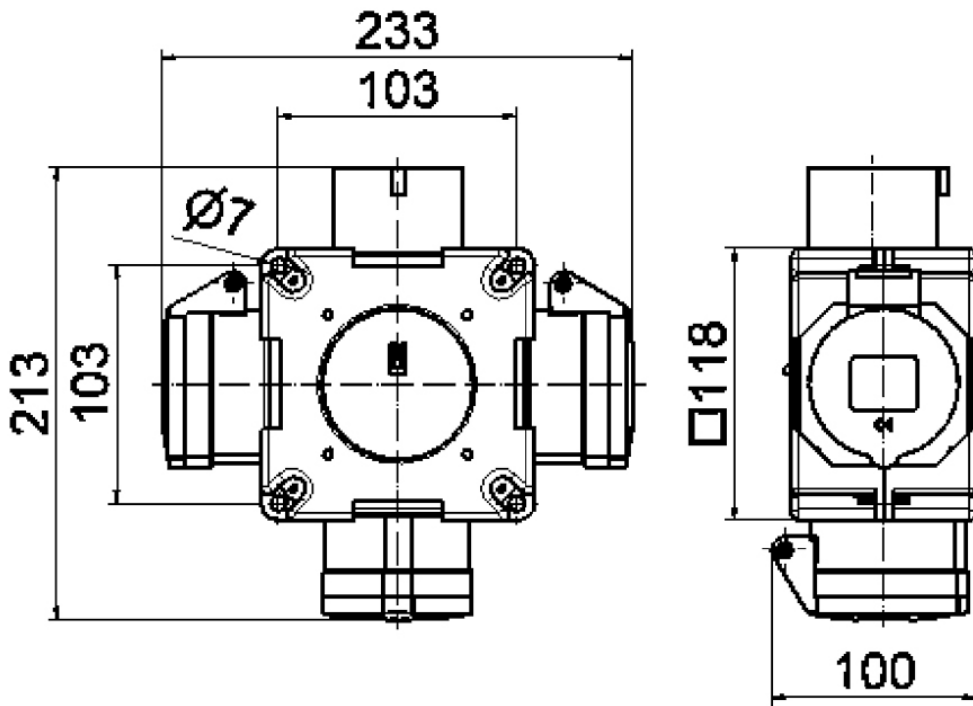

## Крестовой распределитель - Крестовой распределитель

Описание изделия	
№ арт. BALS	54569
Код EAN	4024941545693
Группа продукции	Крестовой распределитель
Степень защиты	IP44
Цвет прибора	Низ корпуса серый RAL 7035, Верх корпуса серый RAL 7035
Высота прибора, мм	118mm
Ширина прибора, мм	118mm
Глубина прибора, мм	80mm

Логистика	
Масса одного изделия	1.354 кг / null
Тип упаковки	null
Кол-во в упаковке	1 ST
Код EAN	4024941545693
Длина	258 mm
Ширина	183 mm
Высота	212 mm
Масса	1,503 kg
Объем	8 750 ccm

Наценки за металл	
Тип наценки	Kupfer
Материальная база	product.section.attribute.surcharge.basic.string
Масса материала	product.section.attribute.surcharge.included.string