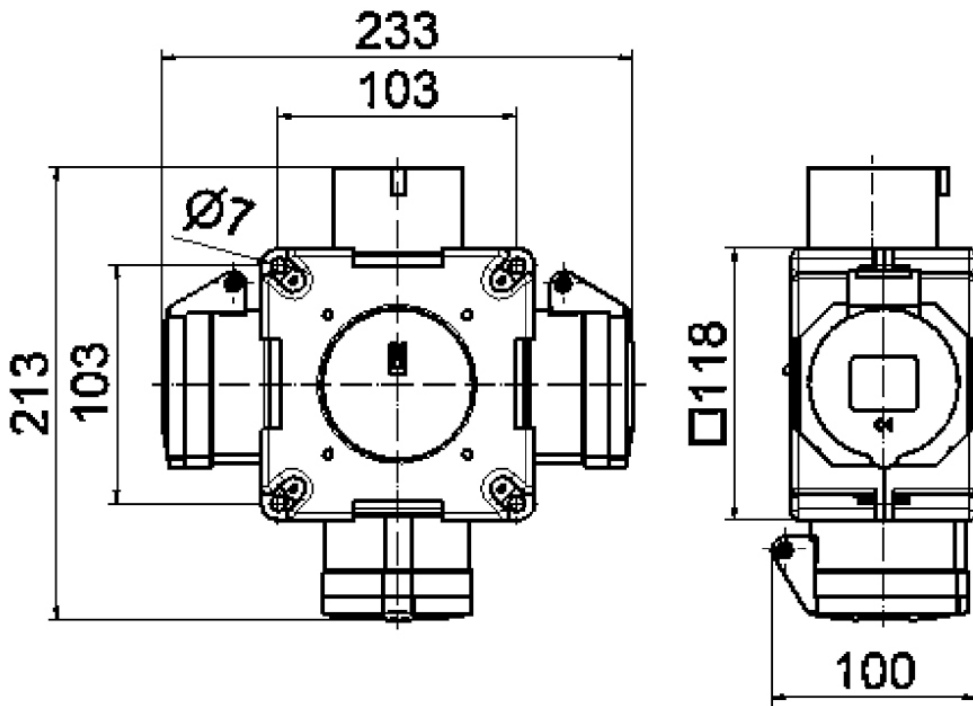

Крестовой распределитель - Крестовой распределитель

Описание изделия	
№ арт. BALS	54655
Код EAN	4024941546553
Группа продукции	Крестовой распределитель
Степень защиты	IP44
Цвет прибора	Низ корпуса серый RAL 7035, Верх корпуса серый RAL 7035
Высота прибора, мм	118mm
Ширина прибора, мм	118mm
Глубина прибора, мм	80mm

Логистика	
Масса одного изделия	0.57 кг / null
Тип упаковки	null
Кол-во в упаковке	1 ST
Код EAN	4024941546553
Длина	275 mm
Ширина	175 mm
Высота	137 mm
Масса	0,695 kg
Объем	5 737,5 ccm

30 MB 061