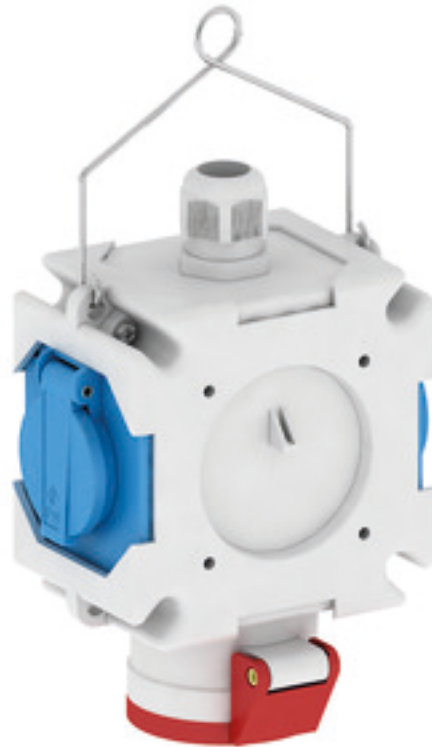

Крестовой распределитель - Крестовой распределитель

Описание изделия	
№ арт. BALS	54740
Код EAN	4024941547406
Группа продукции	Крестовой распределитель
Степень защиты	IP44
Цвет прибора	Низ корпуса серый RAL 7035, Верх корпуса серый RAL 7035
Высота прибора, мм	118mm
Ширина прибора, мм	118mm
Глубина прибора, мм	80mm

Логистика	
Масса одного изделия	0.544 кг / null
Тип упаковки	null
Кол-во в упаковке	2 ST
Код EAN	4024941376655
Длина	245 mm
Ширина	177 mm
Высота	185 mm
Масса	1,221 kg
Объем	7 140 ccm

30 MB 061