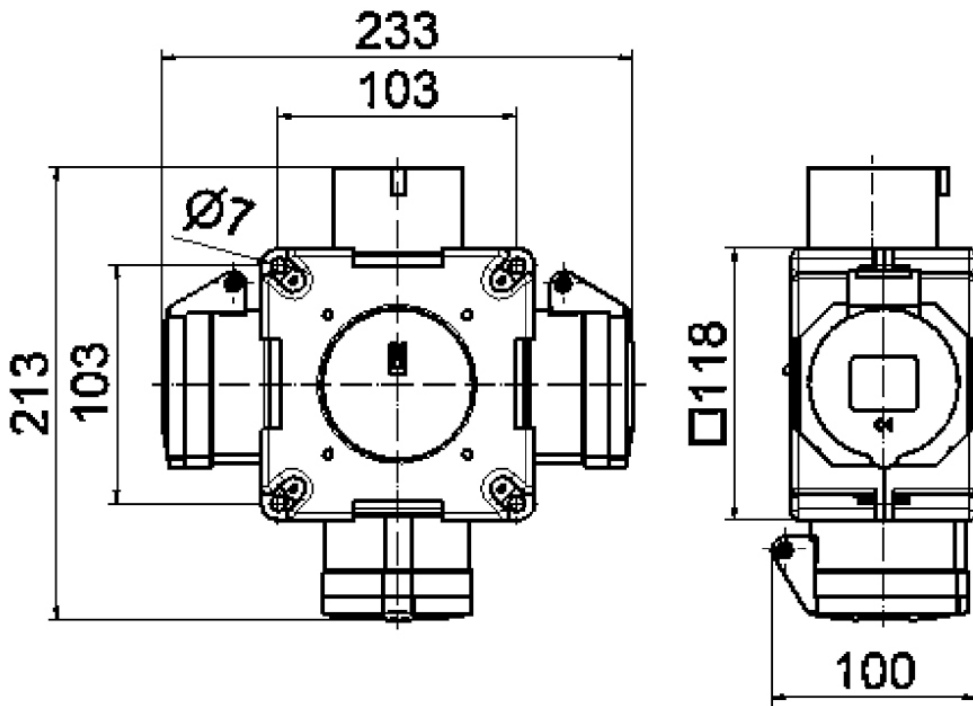

Крестовой распределитель - Крестовой распределитель

Описание изделия	
№ арт. BALS	54740
Код EAN	4024941547406
Группа продукции	Крестовой распределитель
Степень защиты	IP44
Цвет прибора	Низ корпуса серый RAL 7035, Верх корпуса серый RAL 7035
Высота прибора, мм	118mm
Ширина прибора, мм	118mm
Глубина прибора, мм	80mm

Логистика	
Масса одного изделия	0.544 кг / null
Тип упаковки	null
Кол-во в упаковке	2 ST
Код EAN	4024941376655
Длина	245 mm
Ширина	177 mm
Высота	185 mm
Масса	1,221 kg
Объем	7 140 ccm

30 MB 061